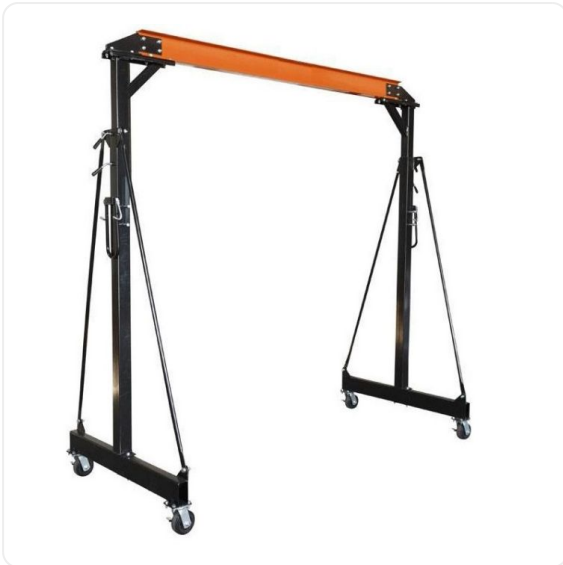

### Кран козловой TOR SB0902

Артикул: 1191103

#### ОПИСАНИЕ

Расстояние между стойками 2,4 метра

Максимальная рабочая высота 3,6 метра

Габариты в упаковке 2250x555x170

Грузоподъемность 1000 кг

Масса 130 кг

#### Кран козловой TOR SB0902 мобильный

Мобильная конструкция с монорельсом, на который можно установить движущуюся каретку с ручной цепной талью (приобретается отдельно). Модель не доставляет сложностей при монтаже. Конструкция широко используется на небольшой строительной площадке или на складе