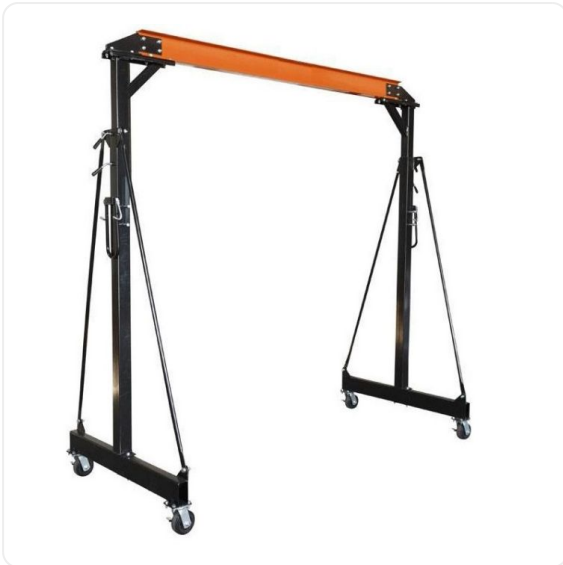

ТЕХНИКО-КОММЕРЧЕСКОЕ ПРЕДЛОЖЕНИЕ

Кран козловой TOR SB0902

Артикул: 1191103

Характеристики

Грузоподъемность 1 т

Цена без учета доставки: **65 646 ₽** (с НДС)

ОПИСАНИЕ

Расстояние между стойками 2,4 метра

Максимальная рабочая высота 3,6 метра

Габариты в упаковке 2250x555x170

Грузоподъемность 1000 кг

Масса 130 кг

Кран козловой TOR SB0902 мобильный

Мобильная конструкция с монорельсом, на который можно установить движущуюся каретку с ручной цепной талью (приобретается отдельно). Модель не доставляет сложностей при монтаже. Конструкция широко используется на небольшой строительной площадке или на складе