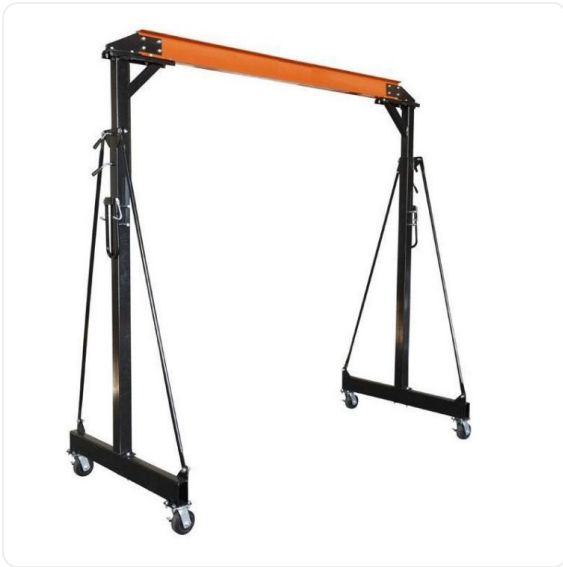

ТЕХНИКО-КОММЕРЧЕСКОЕ ПРЕДЛОЖЕНИЕ

Кран козловой TOR SB0902

Артикул: 1191103

Характеристики

Грузоподъемность 1 т

Цена без учета доставки: **65 646 ₽** (с НДС)

ОПИСАНИЕ

Расстояние между стойками 2,4 метра

Максимальная рабочая высота 3,6 метра

Габариты в упаковке 2250x555x170

Грузоподъемность 1000 кг

Масса 130 кг

Кран козловой TOR SB0902 мобильный

Мобильная конструкция с монорельсом, на который можно установить движущуюся каретку с ручной цепной талью (приобретается отдельно). Модель не доставляет сложностей при монтаже. Конструкция широко используется на небольшой строительной площадке или на складе