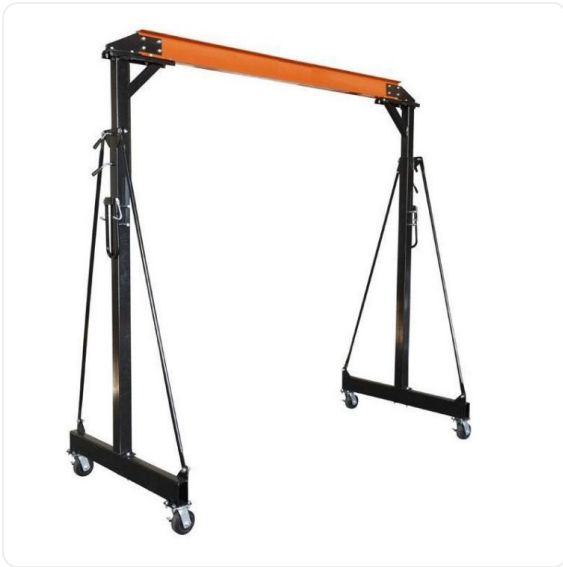

ТЕХНИКО-КОММЕРЧЕСКОЕ ПРЕДЛОЖЕНИЕ

Кран козловой TOR SB0904

Артикул: 1192103

Характеристики

Грузоподъемность 2 т

Цена без учета доставки: **70 283 ₺** (с НДС)

ОПИСАНИЕ

Расстояние между стойками 2,4 метра

Максимальная рабочая высота 3,5 метра

Габариты в упаковке 2250x630x210

Грузоподъемность 2000 кг

Масса 180 кг

Кран козловой TOR SB0904 мобильный

Мобильная конструкция с монорельсом, на который можно установить движущуюся каретку с ручной цепной талью (приобретается отдельно). Модель не доставляет сложностей при монтаже. Конструкция широко используется на небольшой строительной площадке или на складе