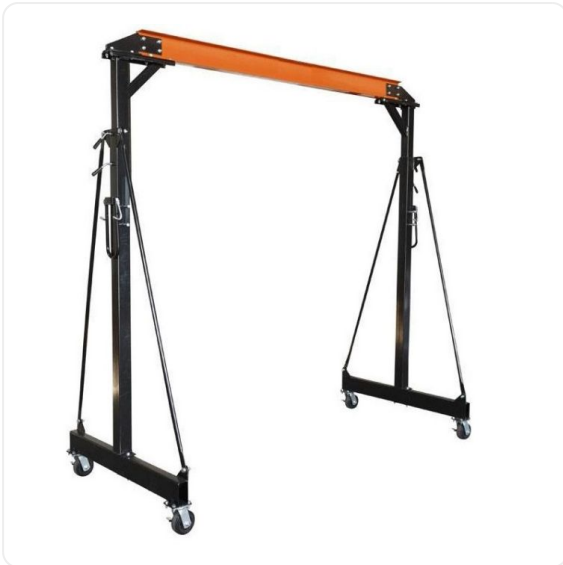

### Кран козловой TOR SB0904

Артикул: 1192103

### ОПИСАНИЕ

Расстояние между стойками 2,4 метра

Максимальная рабочая высота 3,5 метра

Габариты в упаковке 2250x630x210

Грузоподъемность 2000 кг

Масса 180 кг

#### Кран козловой TOR SB0904 мобильный

Мобильная конструкция с монорельсом, на который можно установить движущуюся каретку с ручной цепной талью (приобретается отдельно). Модель не доставляет сложностей при монтаже. Конструкция широко используется на небольшой строительной площадке или на складе