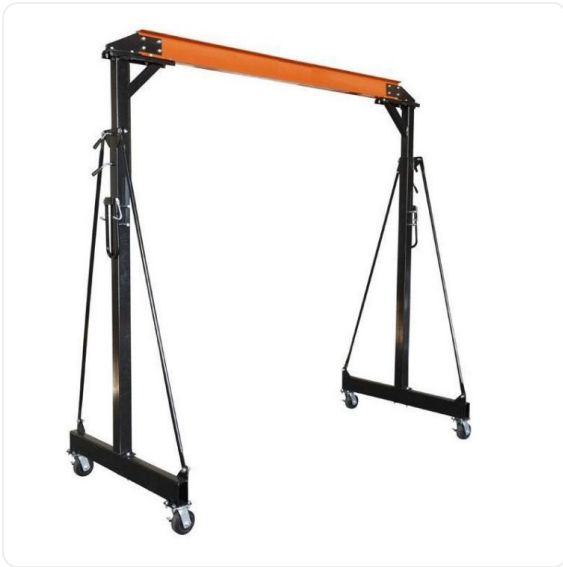

ТЕХНИКО-КОММЕРЧЕСКОЕ ПРЕДЛОЖЕНИЕ

Кран козловой TOR SB0904

Артикул: 1192103

Характеристики

Грузоподъемность 2 т

Цена без учета доставки: **81 759 ₹** (с НДС)

ОПИСАНИЕ

Расстояние между стойками 2,4 метра

Максимальная рабочая высота 3,5 метра

Габариты в упаковке 2250x630x210

Грузоподъемность 2000 кг

Масса 180 кг

Кран козловой TOR SB0904 мобильный

Мобильная конструкция с монорельсом, на который можно установить движущуюся каретку с ручной цепной талью (приобретается отдельно). Модель не доставляет сложностей при монтаже. Конструкция широко используется на небольшой строительной площадке или на складе