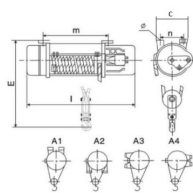

- Окружающая среда, в которой может эксплуатироваться таль, 0С: · предельная наибольшая +40; · предельная наименьшая -20;
- Относительная влажность воздуха при температуре +40; -20°С, 85%;
- Взрывобезопасность: нет;
- Пожаробезопасность: нет;
- Сейсмостойкость: нет
- Род электрического тока, напряжение и число фаз: - цепь силовая переменный, 50 Гц, 380 В, 3-х фазное; - цепь управления переменный, 50 Гц, 36 (42) В
- Напряжение двигатель/пульт, В: 380/36.
- Режим работы по ГОСТ Р 52776-2007 (МЭК 60034-1-2004), S3 25%.
- При рабочем цикле 10 минут допускается работа двигателя тали не более 2,5 минут. Число включений в час: 120.
- Степень защиты по ГОСТ 17494 IP44

Комплект поставки:

- Таль в сборе
- Пульт
- Инструкция
- Упаковка

Сформировано 10.04.2026 16:47 · KRATONSHOP.RU