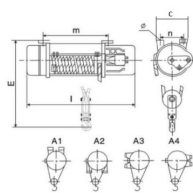

- Окружающая среда, в которой может эксплуатироваться таль, 0С: · предельная наибольшая +40; · предельная наименьшая -20;
- Относительная влажность воздуха при температуре +40; -20°С, 85%;
- Взрывобезопасность: нет;
- Пожаробезопасность: нет;
- Сейсмостойкость: нет
- Род электрического тока, напряжение и число фаз: - цепь силовая переменный, 50 Гц, 380 В, 3-х фазное; - цепь управления переменный, 50 Гц, 36 (42) В
- Напряжение двигатель/пульт, В: 380/36.
- Режим работы по ГОСТ Р 52776-2007 (МЭК 60034-1-2004), S3 25%.
- При рабочем цикле 10 минут допускается работа двигателя тали не более 2,5 минут. Число включений в час: 120.
- Степень защиты по ГОСТ 17494 IP44

Комплект поставки:

- Таль в сборе
- Пульт
- Инструкция
- Упаковка

Сформировано 30.04.2026 21:20 · KRATONSHOP.RU