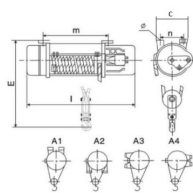

- Окружающая среда, в которой может эксплуатироваться таль, 0С: · предельная наибольшая +40; · предельная наименьшая -20;
- Относительная влажность воздуха при температуре +40; -20°С, 85%;
- Взрывобезопасность: нет;
- Пожаробезопасность: нет;
- Сейсмостойкость: нет
- Род электрического тока, напряжение и число фаз: - цепь силовая переменный, 50 Гц, 380 В, 3-х фазное; - цепь управления переменный, 50 Гц, 36 (42) В
- Напряжение двигатель/пульт, В: 380/36.
- Режим работы по ГОСТ Р 52776-2007 (МЭК 60034-1-2004), S3 25%.
- При рабочем цикле 10 минут допускается работа двигателя тали не более 2,5 минут. Число включений в час: 120.
- Степень защиты по ГОСТ 17494 IP44

Комплект поставки:

- Таль в сборе
- Пульт
- Инструкция
- Упаковка

Сформировано 10.04.2026 16:48 · KRATONSHOP.RU