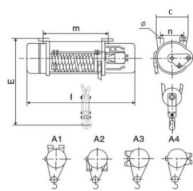

- Окружающая среда, в которой может эксплуатироваться таль, 0С: · предельная наибольшая +40; · предельная наименьшая -20;
- Относительная влажность воздуха при температуре +40; -20°С, 85%;
- Взрывобезопасность: нет;
- Пожаробезопасность: нет;
- Сейсмостойкость: нет
- Род электрического тока, напряжение и число фаз: - цепь силовая переменный, 50 Гц, 380 В, 3-х фазное; - цепь управления переменный, 50 Гц, 36 (42) В
- Напряжение двигатель/пульт, В: 380/36.
- Режим работы по ГОСТ Р 52776-2007 (МЭК 60034-1-2004), S3 25%.
- При рабочем цикле 10 минут допускается работа двигателя тали не более 2,5 минут. Число включений в час: 120.
- Степень защиты по ГОСТ 17494 IP44

Комплект поставки:

- Таль в сборе
- Пульт
- Инструкция
- Упаковка

Сформировано 10.04.2026 16:28 · KRATONSHOP.RU