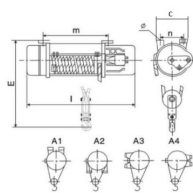

- Окружающая среда, в которой может эксплуатироваться таль, 0С: · предельная наибольшая +40; · предельная наименьшая -20;
- Относительная влажность воздуха при температуре +40; -20°С, 85%;
- Взрывобезопасность: нет;
- Пожаробезопасность: нет;
- Сейсмостойкость: нет
- Род электрического тока, напряжение и число фаз: - цепь силовая переменный, 50 Гц, 380 В, 3-х фазное; - цепь управления переменный, 50 Гц, 36 (42) В
- Напряжение двигатель/пульт, В: 380/36.
- Режим работы по ГОСТ Р 52776-2007 (МЭК 60034-1-2004), S3 25%.
- При рабочем цикле 10 минут допускается работа двигателя тали не более 2,5 минут. Число включений в час: 120.
- Степень защиты по ГОСТ 17494 IP44

Комплект поставки:

- Таль в сборе
- Пульт
- Инструкция
- Упаковка

Сформировано 24.06.2026 13:24 · KRATONSHOP.RU