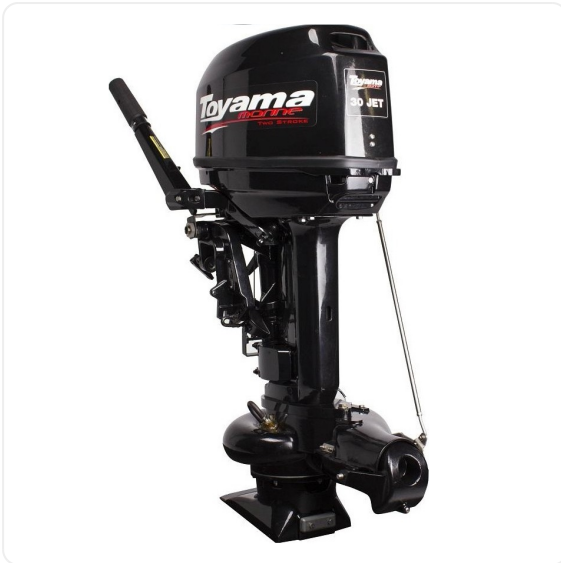

ТЕХНИКО-КОММЕРЧЕСКОЕ ПРЕДЛОЖЕНИЕ

Подвесной лодочный мотор TOYAMA Т30АВМJET

Артикул: Т30АВМJET

Характеристики

Вес	63 кг
Тип двигателя	2-х тактный с вод. охлаждением
Мощность максимальная	30,0 л/с
Высота транца	381 мм

Количество цилиндров	2
Обороты холостого хода, (об/мин)	1100
Максимальные обороты двигателя, (об/мин)	5500
Реактивная сила, Н(кгс)	1500 (153)

Подвесной лодочный мотор TOYAMA T30ABMJET - предназначен для установки в качестве движителя на лодках для рыбной ловли, активного отдыха, спортивных соревнований. Отличительной особенностью данной модели является водомет.

Комплектация:

- Лодочный мотор;
- Выносной топливный бак на 24 л с топливным шлангом;
- Свеча зажигания DPR7HS - 2 шт;
- Трос аварийного запуска;
- Масляная трубка в сборе;
- Шайба стопорная;
- Ключ для гайки крепления импеллера;
- Втулка импеллера;
- Шпонка импеллера;