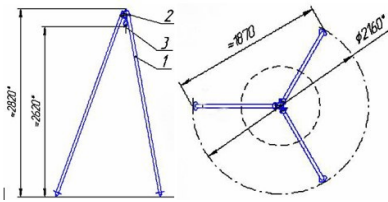

Комплект поставки:

- Тренога перегрузочная ТП - 500 М
- Инструкция
- Упаковка

Сформировано 03.04.2026 11:37 · KRATONSHOP.RU