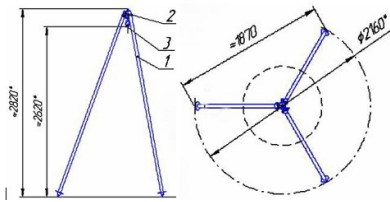

Комплект поставки:

- Тренога перегрузочная ТП - 500 М
- Инструкция
- Упаковка

Сформировано 24.04.2026 00:26 · KRATONSHOP.RU