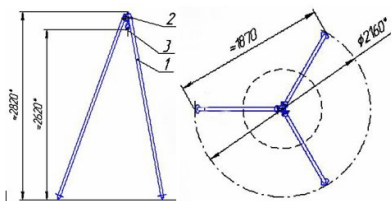

Комплект поставки:

- Тренога перегрузочная ТП - 500 М
- Инструкция
- Упаковка

Сформировано 03.04.2026 15:16 · KRATONSHOP.RU