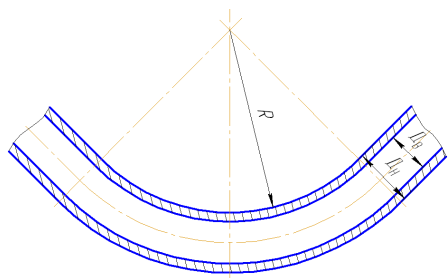

ТЕХНИКО-КОММЕРЧЕСКОЕ ПРЕДЛОЖЕНИЕ

Трубогиб ТПГ-1,25Б (до 1,25 дюйм)

Артикул: 0000002

Характеристики

Круглое сечение до 31 мм

Цена без учета доставки: **54 320 ₽** (с НДС)

ОПИСАНИЕ

Наибольшее усилие гидроцилиндра, Тс	5
Наибольший ход штока, мм	125
Усилие на рукоятке при максимальной нагрузке, кгс	30
Параметры гибочных шаблонов, дтр/R гибки, дюйм/мм	3/8"/50, 1/2"/65, 3/4"/80, 1"/100, 1.25"/135
Габаритные размеры транспортировочного ящика ВxHxL, мм	135x225x495
Масса трубогиба, кг	22
Используемое масло	отфильтрованное всесезонное гидравлическое марки "ВМГЗ"

Трубогиб ТПГ-1,25Б (до 1,25 дюйм) - с ручным приводом предназначен для гибки водо-газопроводных труб по ГОСТ 3262-75, а также проката круглого сечения, прочностные характеристики которого не превышают характеристик трубы 1,25" (условный проход 32мм).