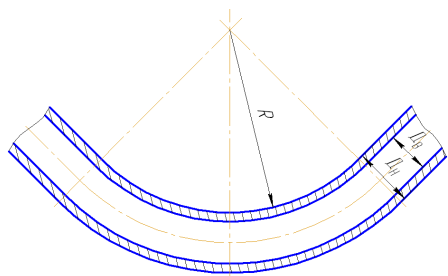

ТЕХНИКО-КОММЕРЧЕСКОЕ ПРЕДЛОЖЕНИЕ

Трубогиб ТПГ-1,25Б (до 1,25 дюйм)

Артикул: 0000002

Характеристики

Круглое сечение до 31 мм

Цена без учета доставки: **54 320 ₽** (с НДС)

ОПИСАНИЕ

Наибольшее усилие гидроцилиндра, Тс	5
Наибольший ход штока, мм	125
Усилие на рукоятке при максимальной нагрузке, кгс	30
Параметры гибочных шаблонов, дтр/R гибки, дюйм/мм	3/8"/50, 1/2"/65, 3/4"/80, 1"/100, 1.25"/135
Габаритные размеры транспортировочного ящика ВxHxL, мм	135x225x495
Масса трубогиба, кг	22
Используемое масло	отфильтрованное всесезонное гидравлическое марки "ВМГЗ"

Трубогиб ТПГ-1,25Б (до 1,25 дюйм) - с ручным приводом предназначен для гибки водо-газопроводных труб по ГОСТ 3262-75, а также проката круглого сечения, прочностные характеристики которого не превышают характеристик трубы 1,25" (условный проход 32мм).