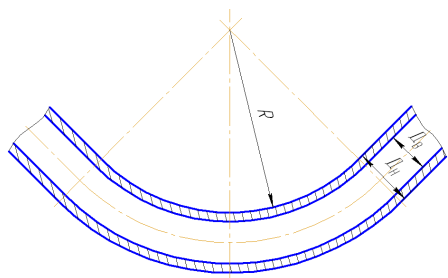

Трубогиб ТПГ-1,25Б (до 1,25 дюйм) - с ручным приводом предназначен для гибки водо-газопроводных труб по ГОСТ 3262-75, а также проката круглого сечения, прочностные характеристики которого не превышают характеристик трубы 1,25" (условный проход 32мм).

Комплект поставки:

- Гидроцилиндр в сборе, 1 шт
- Траверса, 2 шт
- Упоры, 2 шт
- Гибочные шаблоны, 4 шт
- Ящик транспортировочный, 1 шт

Сформировано 07.04.2026 15:28 · KRATONSHOP.RU