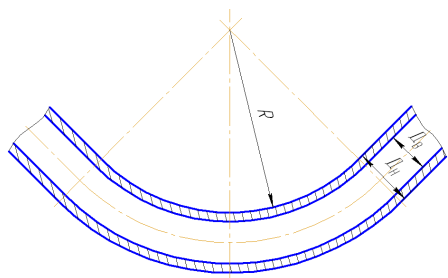

ТЕХНИКО-КОММЕРЧЕСКОЕ ПРЕДЛОЖЕНИЕ

Трубогиб ТПГ-1,25Б (до 1,25 дюйм)

Артикул: 0000002

Характеристики

Круглое сечение до 31 мм

Цена без учета доставки: **54 320 ₽** (с НДС)

ОПИСАНИЕ

Наибольшее усилие гидроцилиндра, Тс	5
Наибольший ход штока, мм	125
Усилие на рукоятке при максимальной нагрузке, кгс	30
Параметры гибочных шаблонов, дтр/R гибки, дюйм/мм	3/8"/50, 1/2"/65, 3/4"/80, 1"/100, 1.25"/135
Габаритные размеры транспортировочного ящика ВxHxL, мм	135x225x495
Масса трубогиба, кг	22
Используемое масло	отфильтрованное всесезонное гидравлическое марки "ВМГЗ"

Трубогиб ТПГ-1,25Б (до 1,25 дюйм) - с ручным приводом предназначен для гибки водо-газопроводных труб по ГОСТ 3262-75, а также проката круглого сечения, прочностные характеристики которого не превышают характеристик трубы 1,25" (условный проход 32мм).