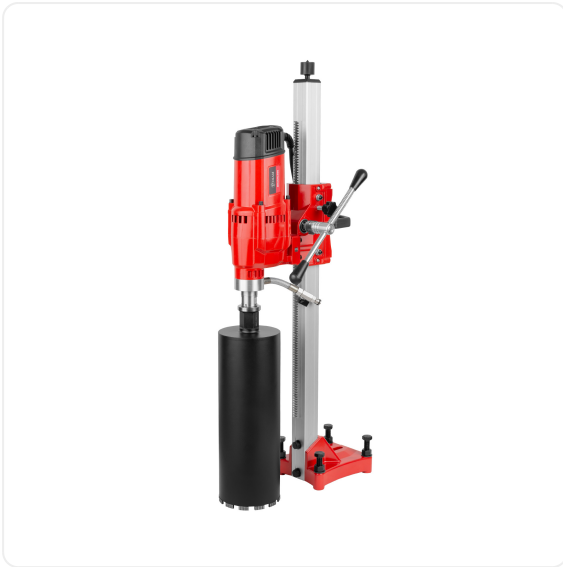

### Установка алмазного бурения DIAM EX-200N-LC бесщёточная

Артикул: 620120

#### Характеристики

Диаметр сверления 200

до

Стойка с наклоном Нет

Цена без учета доставки: **65 913 ₽** (с НДС)

#### ОПИСАНИЕ

- Мощность, кВт 4280
- Диаметр сверления, мм кирпич/блоки 20-200; бетон/железобетон 20-180
- Источник питания 220 В / 50 Гц
- Крепление коронки, резьба 1 1/4, 1/2 дюйма
- Угол наклона без наклона
- Скорость вращения, об/мин 600