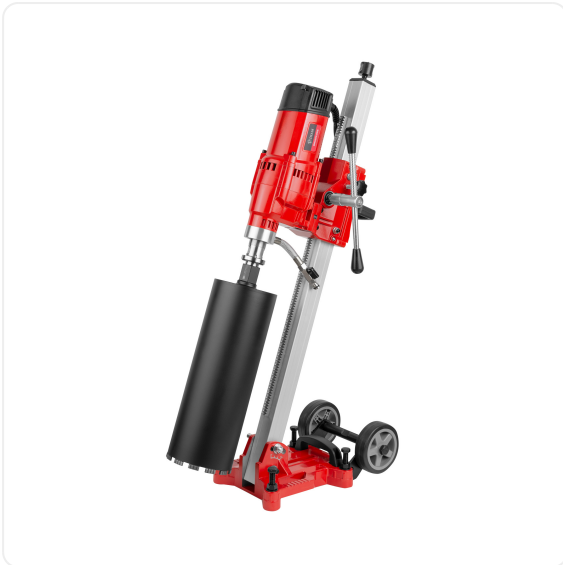

ТЕХНИКО-КОММЕРЧЕСКОЕ ПРЕДЛОЖЕНИЕ

Установка алмазного бурения DIAM EX-200A-LC бесщеточная

Артикул: 620121

Характеристики

Диаметр сверления 200

до

Стойка с наклоном Да

Цена без учета доставки: **71 482 ₽** (с НДС)

ОПИСАНИЕ

- Мощность, кВт 4280
- Диаметр сверления, мм кирпич/блоки 20-200; бетон/железобетон 20-180
- Источник питания 220 В / 50 Гц
- Крепление коронки, резьба 1 1/4, 1/2 дюйма
- Угол наклона 0-45 (наклонная)
- Скорость вращения, об/мин 600

- Комплектация мотор, стойка, упаковка, ЗИП
- Модель EX-200A-LC Brushless
- Вес нетто, кг 21
- Серия Экстра

Сверлильные машины DIAM серии EX бесщеточная снабжена бесщеточными электрическими двигателями высокой мощности, что обеспечивает более высокую производительность, надежность и ресурс работы. Сверлильные машины серии EX бесщеточная имеют функцию мягкий старт, электронную регулировки оборотов, которая осуществляется с помощью кнопок на верхней части машины., Сверлильные машины DIAM серии EX бесщеточные снабжены световыми индикаторами перегрева и индикаторами нагрузки. Сверлильные машины имеет узел подвода воды с краном, электрическую защиту PRCD от удара электротоком. Также машина снабжена механической фрикционной муфтой, которая защищает электродвигатель от резкой нагрузки (заклинивания коронки в бетоне). В линейке есть модели с прямой стойкой и с наклонной стойкой.