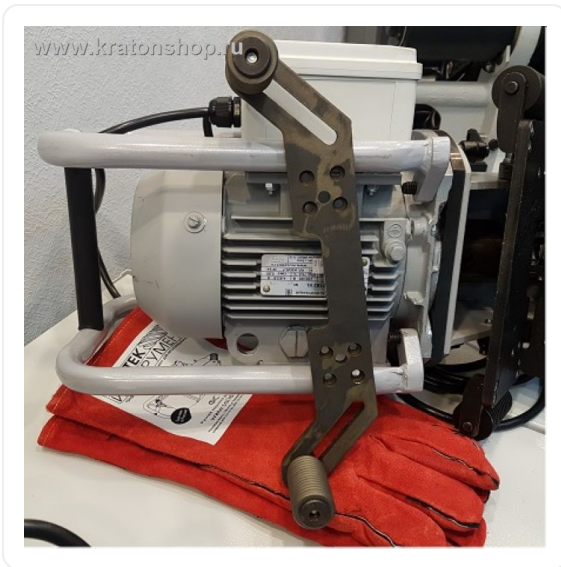

ТЕХНИКО-КОММЕРЧЕСКОЕ ПРЕДЛОЖЕНИЕ

Устройство для снятия кромки с трубы для ФС-10/22

Артикул: FS108000CB

Характеристики

Для машин

ФС-10/22

Цена без учета доставки: **12 880 ₽** (с НДС)

ОПИСАНИЕ

Диаметр от 220 мм

Приспособление для обработки концов труб диаметром от 220 мм для ФС10 и ФС22М. Фаскоснимателем ФС10 можно торцевать и снимать фаску с труб в вертикальном и горизонтальном положении.

Фаскоснимателем ФС22М можно торцевать и снимать фаску с труб в вертикальном положении.