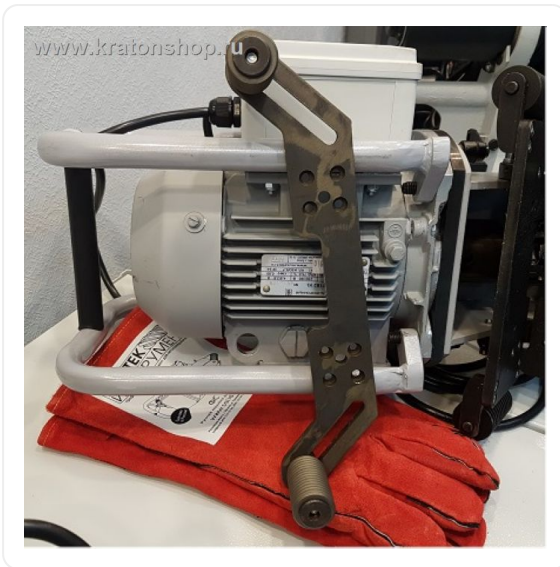

ТЕХНИКО-КОММЕРЧЕСКОЕ ПРЕДЛОЖЕНИЕ

Устройство для снятия кромки с трубы для ФС-10/22

Артикул: FS108000CB

Характеристики

Для машин

ФС-10/22

Цена без учета доставки: **12 880 ₽** (с НДС)

ОПИСАНИЕ

Диаметр от 220 мм

Приспособление для обработки концов труб диаметром от 220 мм для ФС10 и ФС22М. Фаскоснимателем ФС10 можно торцевать и снимать фаску с труб в вертикальном и горизонтальном положении.

Фаскоснимателем ФС22М можно торцевать и снимать фаску с труб в вертикальном положении.