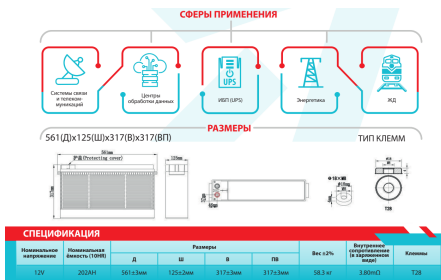

Vektor Energy FT 12-200S серии Front Terminal относятся к классу герметизированных (AGM), необслуживаемых, клапанно-регулируемых (VRLA).

Особенности VEKTOR ENERGY FT:

- Аккумуляторные батареи Front Terminal с фронтальным расположением борнов были специально разработаны для размещения в 19 и 23 дюймовых батарейных шкафах и стойках.
- Специальный патентованный Pb-Ca-Sn-Al сплав. Характеризуется высокой плотностью энергии и повышенной защитой от коррозионной активности.
- Обладают низким саморазрядом и рассчитаны на длительный срок службы в буферном режиме >12 лет.
- Широкий диапазон рабочих температур от -20°C до +60°C.

Комплект поставки:

- Аккумулятор Vektor Energy FT 12-200S - 1 шт.
- Инструкция - 1 шт.
- Упаковка - 1 шт.

Сформировано 20.06.2026 07:08 · KRATONSHOP.RU