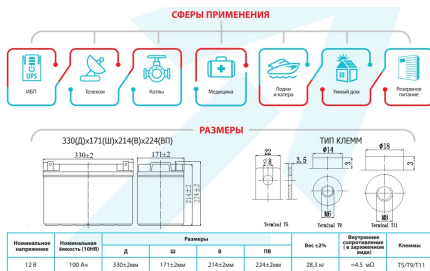

Vektor Energy GPL 12-100 серии General Purpose относятся к классу герметизированных (AGM), необслуживаемых, клапанно-регулируемых (VRLA).

Особенности VEKTOR ENERGY GPL:

- Аккумуляторные батареи серии General Purpose относятся к классу герметизированных (AGM), необслуживаемых, клапанно-регулируемых (VRLA).
- Специальный патентованный Pb-Ca-Sn-Al сплав.
- Характеризуются высокой плотностью энергии и повышенной защитой от коррозионной активности.
- Обладают низким саморазрядом и рассчитаны на длительный срок службы в буферном режиме.
- Широкий диапазон рабочих температур от -20°C до +60°C

Комплект поставки:

- Аккумулятор Vektor Energy GPL 12-100 - 1 шт.
- Инструкция - 1 шт.
- Упаковка - 1 шт.

Сформировано 27.04.2026 00:16 · KRATONSHOP.RU