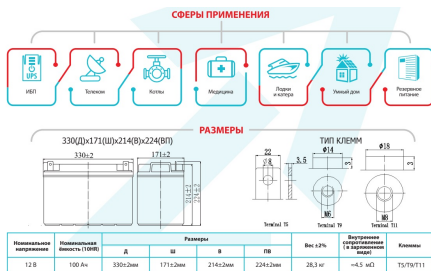

Vektor Energy GPL 12-100 серии General Purpose относятся к классу герметизированных (AGM), необслуживаемых, клапанно-регулируемых (VRLA).

Особенности VEKTOR ENERGY GPL:

- Аккумуляторные батареи серии General Purpose относятся к классу герметизированных (AGM), необслуживаемых, клапанно-регулируемых (VRLA).
- Специальный патентованный Pb-Ca-Sn-Al сплав.
- Характеризуются высокой плотностью энергии и повышенной защитой от коррозионной активности.
- Обладают низким саморазрядом и рассчитаны на длительный срок службы в буферном режиме.
- Широкий диапазон рабочих температур от -20°C до +60°C

Комплект поставки:

- Аккумулятор Vektor Energy GPL 12-100 - 1 шт.
- Инструкция - 1 шт.
- Упаковка - 1 шт.

Сформировано 04.04.2026 05:34 · KRATONSHOP.RU