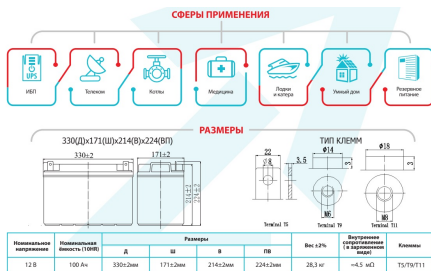

Vektor Energy GPL 12-100 серии General Purpose относятся к классу герметизированных (AGM), необслуживаемых, клапанно-регулируемых (VRLA).

Особенности VEKTOR ENERGY GPL:

- Аккумуляторные батареи серии General Purpose относятся к классу герметизированных (AGM), необслуживаемых, клапанно-регулируемых (VRLA).
- Специальный патентованный Pb-Ca-Sn-Al сплав.
- Характеризуются высокой плотностью энергии и повышенной защитой от коррозионной активности.
- Обладают низким саморазрядом и рассчитаны на длительный срок службы в буферном режиме.
- Широкий диапазон рабочих температур от -20°C до +60°C

Комплект поставки:

- Аккумулятор Vektor Energy GPL 12-100 - 1 шт.
- Инструкция - 1 шт.
- Упаковка - 1 шт.

Сформировано 04.04.2026 05:36 · KRATONSHOP.RU