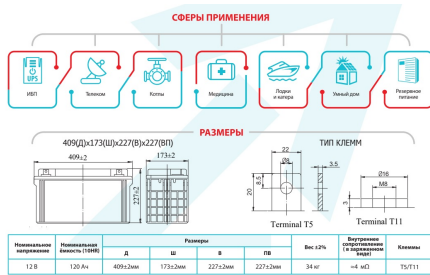

Vektor Energy GPL 12-120 серии General Purpose относятся к классу герметизированных (AGM), необслуживаемых, клапанно-регулируемых (VRLA).

Особенности VEKTOR ENERGY GPL:

- Аккумуляторные батареи серии General Purpose относятся к классу герметизированных (AGM), необслуживаемых, клапанно-регулируемых (VRLA).
- Специальный патентованный Pb-Ca-Sn-Al сплав.
- Характеризуются высокой плотностью энергии и повышенной защитой от коррозионной активности.
- Обладают низким саморазрядом и рассчитаны на длительный срок службы в буферном режиме.
- Широкий диапазон рабочих температур от -20°C до +60°C

Комплект поставки:

- Аккумулятор Vektor Energy GPL 12-120 - 1 шт.
- Инструкция - 1 шт.
- Упаковка - 1 шт.

Сформировано 27.04.2026 00:07 · KRATONSHOP.RU