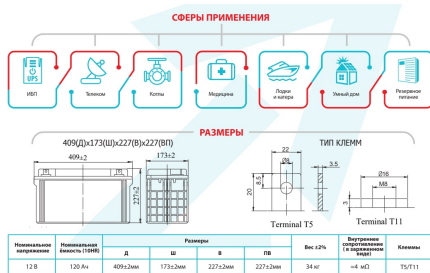

Vektor Energy GPL 12-120 серии General Purpose относятся к классу герметизированных (AGM), необслуживаемых, клапанно-регулируемых (VRLA).

Особенности VEKTOR ENERGY GPL:

- Аккумуляторные батареи серии General Purpose относятся к классу герметизированных (AGM), необслуживаемых, клапанно-регулируемых (VRLA).
- Специальный патентованный Pb-Ca-Sn-Al сплав.
- Характеризуются высокой плотностью энергии и повышенной защитой от коррозионной активности.
- Обладают низким саморазрядом и рассчитаны на длительный срок службы в буферном режиме.
- Широкий диапазон рабочих температур от -20°C до +60°C

Комплект поставки:

- Аккумулятор Vektor Energy GPL 12-120 - 1 шт.
- Инструкция - 1 шт.
- Упаковка - 1 шт.

Сформировано 20.06.2026 08:19 · KRATONSHOP.RU