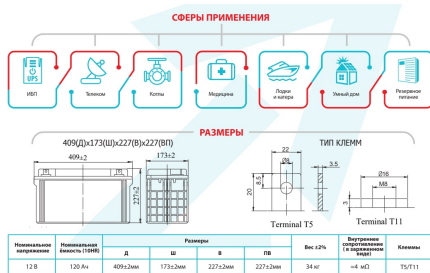

Vektor Energy GPL 12-120 серии General Purpose относятся к классу герметизированных (AGM), необслуживаемых, клапанно-регулируемых (VRLA).

Особенности VEKTOR ENERGY GPL:

- Аккумуляторные батареи серии General Purpose относятся к классу герметизированных (AGM), необслуживаемых, клапанно-регулируемых (VRLA).
- Специальный патентованный Pb-Ca-Sn-Al сплав.
- Характеризуются высокой плотностью энергии и повышенной защитой от коррозионной активности.
- Обладают низким саморазрядом и рассчитаны на длительный срок службы в буферном режиме.
- Широкий диапазон рабочих температур от -20°C до +60°C

Комплект поставки:

- Аккумулятор Vektor Energy GPL 12-120 - 1 шт.
- Инструкция - 1 шт.
- Упаковка - 1 шт.

Сформировано 04.04.2026 05:41 · KRATONSHOP.RU