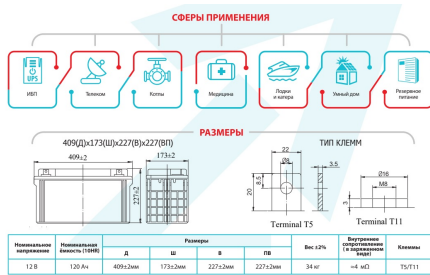

Vektor Energy GPL 12-120 серии General Purpose относятся к классу герметизированных (AGM), необслуживаемых, клапанно-регулируемых (VRLA).

Особенности VEKTOR ENERGY GPL:

- Аккумуляторные батареи серии General Purpose относятся к классу герметизированных (AGM), необслуживаемых, клапанно-регулируемых (VRLA).
- Специальный патентованный Pb-Ca-Sn-Al сплав.
- Характеризуются высокой плотностью энергии и повышенной защитой от коррозионной активности.
- Обладают низким саморазрядом и рассчитаны на длительный срок службы в буферном режиме.
- Широкий диапазон рабочих температур от -20°C до +60°C

Комплект поставки:

- Аккумулятор Vektor Energy GPL 12-120 - 1 шт.
- Инструкция - 1 шт.
- Упаковка - 1 шт.

Сформировано 04.04.2026 04:08 · KRATONSHOP.RU