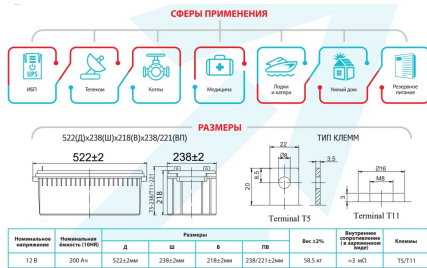

Vektor Energy GPL 12-200 серии General Purpose относятся к классу герметизированных (AGM), необслуживаемых, клапанно-регулируемых (VRLA).

Особенности VEKTOR ENERGY GPL:

- Аккумуляторные батареи серии General Purpose относятся к классу герметизированных (AGM), необслуживаемых, клапанно-регулируемых (VRLA).
- Специальный патентованный Pb-Ca-Sn-Al сплав.
- Характеризуются высокой плотностью энергии и повышенной защитой от коррозионной активности.
- Обладают низким саморазрядом и рассчитаны на длительный срок службы в буферном режиме.
- Широкий диапазон рабочих температур от -20°C до +60°C

Комплект поставки:

- Аккумулятор Vektor Energy GPL 12-200 - 1 шт.
- Инструкция - 1 шт.
- Упаковка - 1 шт.

Сформировано 04.04.2026 02:40 · KRATONSHOP.RU