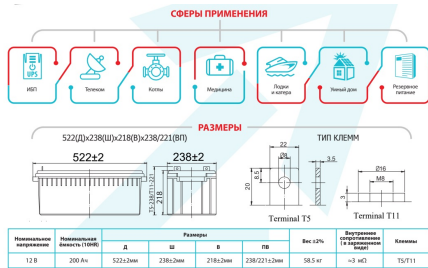

Vektor Energy GPL 12-200 серии General Purpose относятся к классу герметизированных (AGM), необслуживаемых, клапанно-регулируемых (VRLA).

Особенности VEKTOR ENERGY GPL:

- Аккумуляторные батареи серии General Purpose относятся к классу герметизированных (AGM), необслуживаемых, клапанно-регулируемых (VRLA).
- Специальный патентованный Pb-Ca-Sn-Al сплав.
- Характеризуются высокой плотностью энергии и повышенной защитой от коррозионной активности.
- Обладают низким саморазрядом и рассчитаны на длительный срок службы в буферном режиме.
- Широкий диапазон рабочих температур от -20°C до +60°C

Комплект поставки:

- Аккумулятор Vektor Energy GPL 12-200 - 1 шт.
- Инструкция - 1 шт.
- Упаковка - 1 шт.

Сформировано 20.05.2026 10:09 · KRATONSHOP.RU