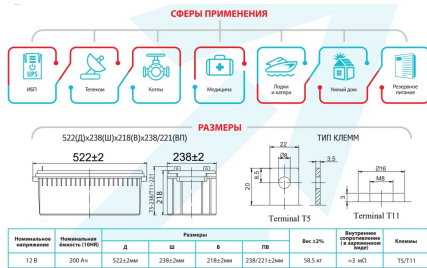

#### Характеристики

Напряжение	12 В
Емкость	200 А/ч

Цена без учета доставки: **0 ₺** (с НДС)

#### ОПИСАНИЕ

Емкость, Ач	200
Напряжение, В	12
Технология	AGM
Срок службы	12 лет
Тип клеммы	T5/T11
Рабочий диапазон температуры, °С от -20°С до +60°С.	
Ширина, мм	238 мм
Глубина, мм	522 мм
Высота, мм	218 мм
Вес	58 кг