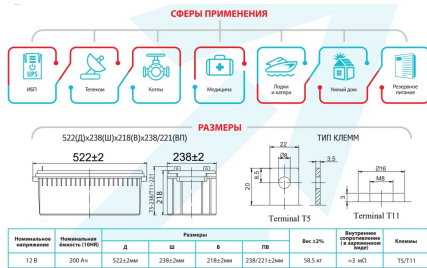

#### ОПИСАНИЕ

Емкость, Ач	200
Напряжение, В	12
Технология	AGM
Срок службы	12 лет
Тип клеммы	T5/T11
Рабочий диапазон температуры, °С от -20°С до +60°С.	
Ширина, мм	238 мм
Глубина, мм	522 мм
Высота, мм	218 мм
Вес	58 кг