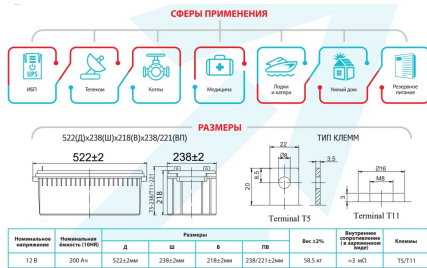

Vektor Energy GPL 12-200 серии General Purpose относятся к классу герметизированных (AGM), необслуживаемых, клапанно-регулируемых (VRLA).

Особенности VEKTOR ENERGY GPL:

- Аккумуляторные батареи серии General Purpose относятся к классу герметизированных (AGM), необслуживаемых, клапанно-регулируемых (VRLA).
- Специальный патентованный Pb-Ca-Sn-Al сплав.
- Характеризуются высокой плотностью энергии и повышенной защитой от коррозионной активности.
- Обладают низким саморазрядом и рассчитаны на длительный срок службы в буферном режиме.
- Широкий диапазон рабочих температур от -20°C до +60°C

Комплект поставки:

- Аккумулятор Vektor Energy GPL 12-200 - 1 шт.
- Инструкция - 1 шт.
- Упаковка - 1 шт.

Сформировано 04.04.2026 02:42 · KRATONSHOP.RU