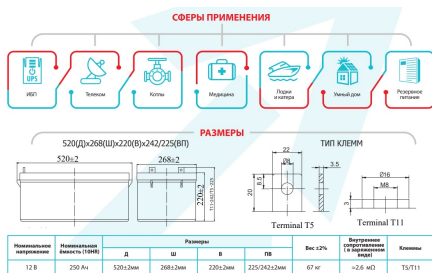

Комплект поставки:

- Аккумулятор Vektor Energy GPL 12-250 - 1 шт.
- Инструкция - 1 шт.
- Упаковка - 1 шт.

Сформировано 20.06.2026 08:19 · KRATONSHOP.RU