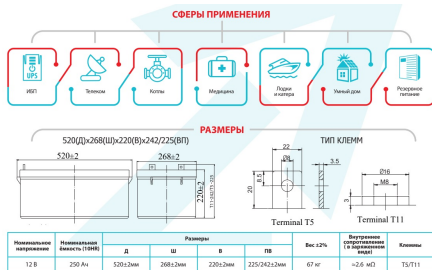

Vektor Energy GPL 12-250 серии General Purpose относится к классу герметизированных (AGM), необслуживаемых, клапанно-регулируемых (VRLA).

Особенности VEKTOR ENERGY GPL:

- Аккумуляторные батареи серии General Purpose относятся к классу герметизированных (AGM), необслуживаемых, клапанно-регулируемых (VRLA).
- Специальный патентованный Pb-Ca-Sn-Al сплав.
- Характеризуются высокой плотностью энергии и повышенной защитой от коррозионной активности.
- Обладают низким саморазрядом и рассчитаны на длительный срок службы в буферном режиме.
- Широкий диапазон рабочих температур от -20°C до +60°C

Комплект поставки:

- Аккумулятор Vektor Energy GPL 12-250 - 1 шт.
- Инструкция - 1 шт.
- Упаковка - 1 шт.

Сформировано 20.05.2026 10:10 · KRATONSHOP.RU