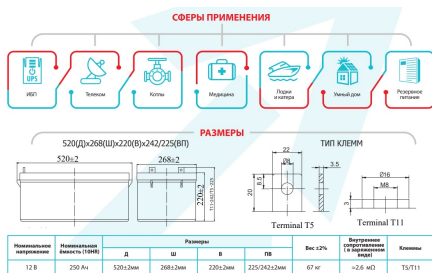

Vektor Energy GPL 12-250 серии General Purpose относится к классу герметизированных (AGM), необслуживаемых, клапанно-регулируемых (VRLA).

Особенности VEKTOR ENERGY GPL:

- Аккумуляторные батареи серии General Purpose относятся к классу герметизированных (AGM), необслуживаемых, клапанно-регулируемых (VRLA).
- Специальный патентованный Pb-Ca-Sn-Al сплав.
- Характеризуются высокой плотностью энергии и повышенной защитой от коррозионной активности.
- Обладают низким саморазрядом и рассчитаны на длительный срок службы в буферном режиме.
- Широкий диапазон рабочих температур от -20°C до +60°C

Комплект поставки:

- Аккумулятор Vektor Energy GPL 12-250 - 1 шт.
- Инструкция - 1 шт.
- Упаковка - 1 шт.

Сформировано 20.06.2026 08:19 · KRATONSHOP.RU