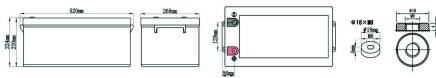

Vektor Energy HRL 12-800W серии High Rate относятся к классу герметизированных (AGM), необслуживаемых, клапанно-регулируемых (VRLA)

Особенности VEKTOR ENERGY High Rate:

- Аккумуляторы серии HRL обладают низким саморазрядом и рассчитаны для длительной службы в буферном режиме, в соответствии с принятой классификацией Eurobat > 12 лет
- Обладают низким саморазрядом и рассчитаны на длительный срок службы в буферном режиме.
- Специальный патентованный Pb-Ca-Sn-Al сплав. Характеризуется высокой плотностью энергии и повышенной защитой от коррозионной активности.
- Современная конструкция решетки, содержащая высокоэффективные активные материалы и особый состав пасты позволили добиться низкого внутреннего сопротивления и отдачи энергии высокой плотности в режимах разряда от 5 до 90 минут.
- Серия High Rate обеспечивает увеличение отдаваемой мощности более чем на 30% в сравнении с обычными номиналами аналогичной емкости.
- Расширенная гарантия производителя.
- Широкий диапазон рабочих температур от -20°C до +60°C.
- Разработаны специально для применения в энергоемких системах бесперебойного питания ЦОД и другого высокотехнологичного оборудования

Комплект поставки:

- Аккумулятор Vektor Energy HRL 12-800W - 1 шт.
- Инструкция - 1 шт.
- Упаковка - 1 шт.

Сформировано 20.06.2026 08:20 · KRATONSHOP.RU