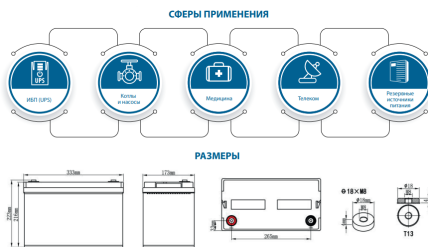

Vektor Energy VB 12-100 серии VB относятся к классу необслуживаемых, клапанно-регулируемых (VRLA).

Особенности VEKTOR ENERGY VB:

- Обладают низким саморазрядом и рассчитаны на длительный срок службы в буферном режиме, в соответствии с принятой классификацией Eurobat > 12 лет.
- Специально разработанный Pb-Ca-Sn-Al сплав обладает повышенной защитой от коррозионной активности.
- Корпус аккумулятора VB изготовлен из ABS пластика. Не поддерживает горение.
- Широкий диапазон рабочих температур от -15°C до +50°C.

Комплект поставки:

- Аккумулятор Vektor Energy VB 12-100 - 1 шт.
- Инструкция - 1 шт.
- Упаковка - 1 шт.

Сформировано 04.04.2026 04:07 · KRATONSHOP.RU