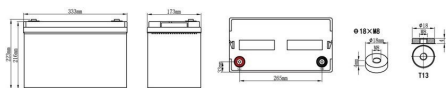

Vektor Energy VB 12-100G серии VB-G относятся к классу необслуживаемых, клапанно-регулируемых (VRLA).

Особенности VEKTOR ENERGY VB:

- Аккумуляторы серии VB-G относятся к классу необслуживаемых, клапанно-регулируемых (VRLA).
- Электролит в данных аккумуляторах увязан в гель посредством оксида кремния SiO₂, но также как в стандартных аккумуляторах, используется AGM сепаратор.
- Аккумуляторы серии VB-G имеют отличные разрядные и эксплуатационные характеристики.
- Имеют более высокую цикличность по сравнению с AGM аккумуляторами.
- Обладают низким саморазрядом и рассчитаны на длительный срок службы в буферном режиме, до 13 лет.
- Специальный патентованный Pb-Ca-Sn-Al сплав обладает повышенной защитой от коррозионной активности.
- Корпус аккумулятора VB-G изготовлен из ABS пластика. Не поддерживает горение.
- Широкий диапазон рабочих температур от -20°C до +60°C.

Комплект поставки:

- Аккумулятор Vektor Energy VB 12-100G - 1 шт.
- Инструкция - 1 шт.
- Упаковка - 1 шт.

Сформировано 04.04.2026 04:25 · KRATONSHOP.RU