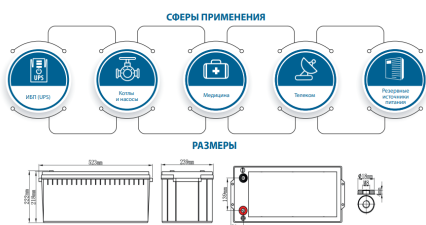

Vektor Energy VB 12-200 серии VB относятся к классу необслуживаемых, клапанно-регулируемых (VRLA).

Особенности **VEKTOR ENERGY VB**:

- Обладают низким саморазрядом и рассчитаны на длительный срок службы в буферном режиме, в соответствии с принятой классификацией Eurobat > 12 лет.
- Специально разработанный Pb-Ca-Sn-Al сплав обладает повышенной защитой от коррозионной активности.
- Корпус аккумулятора VB изготовлен из ABS пластика. Не поддерживает горение.
- Широкий диапазон рабочих температур от -15°C до +50°C.

Комплект поставки:

- Аккумулятор Vektor Energy VB 12-200 - 1 шт.
- Инструкция - 1 шт.
- Упаковка - 1 шт.

Сформировано 20.06.2026 06:58 · KRATONSHOP.RU