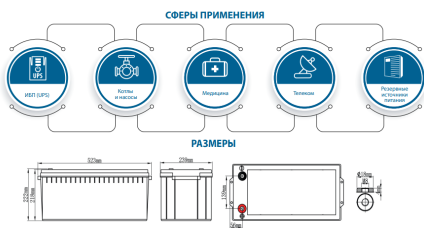

Vektor Energy VB 12-200 серии VB относятся к классу необслуживаемых, клапанно-регулируемых (VRLA).

Особенности VEKTOR ENERGY VB:

- Обладают низким саморазрядом и рассчитаны на длительный срок службы в буферном режиме, в соответствии с принятой классификацией Eurobat > 12 лет.
- Специально разработанный Pb-Ca-Sn-Al сплав обладает повышенной защитой от коррозионной активности.
- Корпус аккумулятора VB изготовлен из ABS пластика. Не поддерживает горение.
- Широкий диапазон рабочих температур от -15°C до +50°C.

Комплект поставки:

- Аккумулятор Vektor Energy VB 12-200 - 1 шт.
- Инструкция - 1 шт.
- Упаковка - 1 шт.

Сформировано 04.04.2026 05:31 · KRATONSHOP.RU