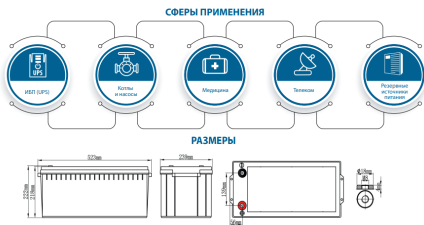

Vektor Energy VB 12-200 серии VB относятся к классу необслуживаемых, клапанно-регулируемых (VRLA).

Особенности VEKTOR ENERGY VB:

- Обладают низким саморазрядом и рассчитаны на длительный срок службы в буферном режиме, в соответствии с принятой классификацией Eurobat > 12 лет.
- Специально разработанный Pb-Ca-Sn-Al сплав обладает повышенной защитой от коррозионной активности.
- Корпус аккумулятора VB изготовлен из ABS пластика. Не поддерживает горение.
- Широкий диапазон рабочих температур от -15°C до +50°C.

Комплект поставки:

- Аккумулятор Vektor Energy VB 12-200 - 1 шт.
- Инструкция - 1 шт.
- Упаковка - 1 шт.

Сформировано 04.04.2026 05:35 · KRATONSHOP.RU