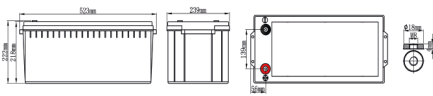

#### ОПИСАНИЕ

Емкость, Ач	200
Напряжение, В	12
Технология	AGM
Срок службы	13 лет
Тип клеммы	M8
Рабочий диапазон температуры, °С от -15°C до +60°C.	
Ширина, мм	239 мм
Глубина, мм	523 мм
Высота, мм	222 мм
Вес	58 кг