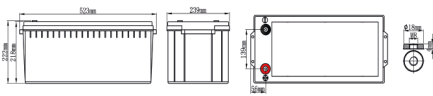

Vektor Energy VB 12-200G серии VB-G относятся к классу необслуживаемых, клапанно-регулируемых (VRLA).

Особенности VEKTOR ENERGY VB:

- Аккумуляторы серии VB-G относятся к классу необслуживаемых, клапанно-регулируемых (VRLA).
- Электролит в данных аккумуляторах увязан в гель посредством оксида кремния SiO₂, но также как в стандартных аккумуляторах, используется AGM сепаратор.
- Аккумуляторы серии VB-G имеют отличные разрядные и эксплуатационные характеристики.
- Имеют более высокую цикличность по сравнению с AGM аккумуляторами.
- Обладают низким саморазрядом и рассчитаны на длительный срок службы в буферном режиме, до 13 лет.
- Специальный патентованный Pb-Ca-Sn-Al сплав обладает повышенной защитой от коррозионной активности.
- Корпус аккумулятора VB-G изготовлен из ABS пластика. Не поддерживает горение.
- Широкий диапазон рабочих температур от -20°C до +60°C.

Комплект поставки:

- Аккумулятор Vektor Energy VB 12-200G - 1 шт.
- Инструкция - 1 шт.
- Упаковка - 1 шт.

Сформировано 26.04.2026 22:28 · KRATONSHOP.RU