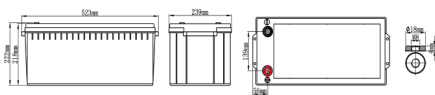

Vektor Energy VB 12-200G серии VB-G относятся к классу необслуживаемых, клапанно-регулируемых (VRLA).

Особенности VEKTOR ENERGY VB:

- Аккумуляторы серии VB-G относятся к классу необслуживаемых, клапанно-регулируемых (VRLA).
- Электролит в данных аккумуляторах увязан в гель посредством оксида кремния SiO₂, но также как в стандартных аккумуляторах, используется AGM сепаратор.
- Аккумуляторы серии VB-G имеют отличные разрядные и эксплуатационные характеристики.
- Имеют более высокую цикличность по сравнению с AGM аккумуляторами.
- Обладают низким саморазрядом и рассчитаны на длительный срок службы в буферном режиме, до 13 лет.
- Специальный патентованный Pb-Ca-Sn-Al сплав обладает повышенной защитой от коррозионной активности.
- Корпус аккумулятора VB-G изготовлен из ABS пластика. Не поддерживает горение.
- Широкий диапазон рабочих температур от -20°C до +60°C.

Комплект поставки:

- Аккумулятор Vektor Energy VB 12-200G - 1 шт.
- Инструкция - 1 шт.
- Упаковка - 1 шт.

Сформировано 04.04.2026 04:07 · KRATONSHOP.RU