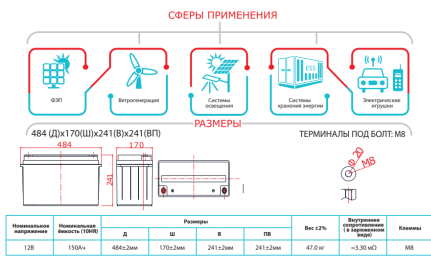

Vektor Energy VRC12-150 отрицательная пластина из свинцово-углеродного композита, что улучшает характеристики батареи.

Особенности VEKTOR ENERGY VRC:

- Длительный срок службы, отличная способность восстановления после глубокого разряда.
- Возможность заряда повышенным током.
- Возможность мгновенного высокотокowego разряда.
- Высокая производительность при высоких и низких температурах.
- Технология прецизионной герметизации.

Комплект поставки:

- Аккумулятор Vektor Energy VRC12-150 - 1 шт.
- Инструкция - 1 шт.
- Упаковка - 1 шт.

Сформировано 20.05.2026 10:12 · KRATONSHOP.RU