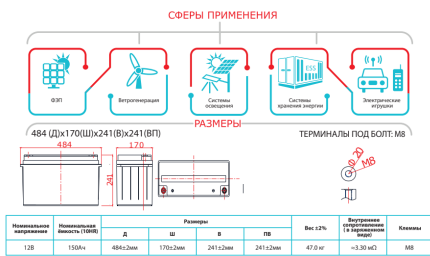

Vektor Energy VRC12-150 отрицательная пластина из свинцово-углеродного композита, что улучшает характеристики батареи.

Особенности VEKTOR ENERGY VRC:

- Длительный срок службы, отличная способность восстановления после глубокого разряда.
- Возможность заряда повышенным током.
- Возможность мгновенного высокотоккового разряда.
- Высокая производительность при высоких и низких температурах.
- Технология прецизионной герметизации.

Комплект поставки:

- Аккумулятор Vektor Energy VRC12-150 - 1 шт.
- Инструкция - 1 шт.
- Упаковка - 1 шт.

Сформировано 04.04.2026 04:05 · KRATONSHOP.RU