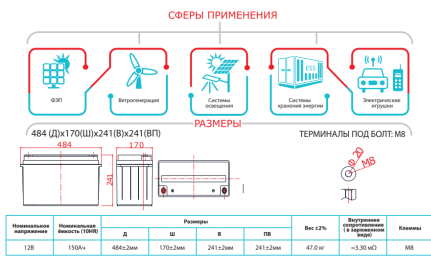

#### ОПИСАНИЕ

Емкость, Ач	150
Напряжение, В	12
Технология	AGM
Срок службы	15 лет
Тип клеммы	M8
Рабочий диапазон температуры, °С от -20°С до +60°С.	
Ширина, мм	170 мм
Глубина, мм	484 мм
Высота, мм	241 мм
Вес	47,0 кг