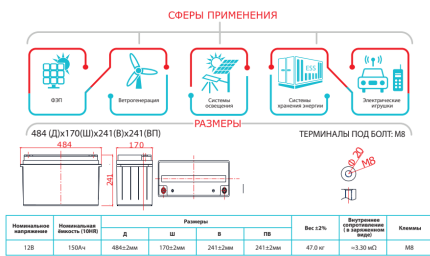

Vektor Energy VRC12-150 отрицательная пластина из свинцово-углеродного композита, что улучшает характеристики батареи.

Особенности VEKTOR ENERGY VRC:

- Длительный срок службы, отличная способность восстановления после глубокого разряда.
- Возможность заряда повышенным током.
- Возможность мгновенного высокотоккового разряда.
- Высокая производительность при высоких и низких температурах.
- Технология прецизионной герметизации.

Комплект поставки:

- Аккумулятор Vektor Energy VRC12-150 - 1 шт.
- Инструкция - 1 шт.
- Упаковка - 1 шт.

Сформировано 04.04.2026 04:08 · KRATONSHOP.RU