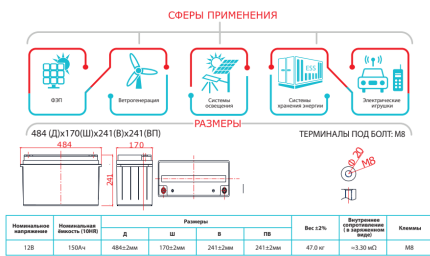

#### ОПИСАНИЕ

Емкость, Ач	150
Напряжение, В	12
Технология	AGM
Срок службы	15 лет
Тип клеммы	M8
Рабочий диапазон температуры, °С от -20°С до +60°С.	
Ширина, мм	170 мм
Глубина, мм	484 мм
Высота, мм	241 мм
Вес	47,0 кг