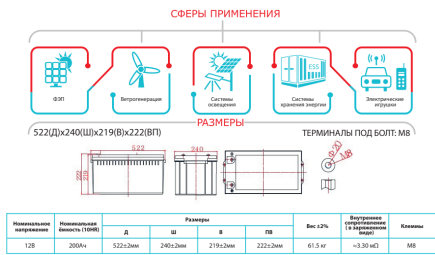

Vektor Energy VRC12-200 отрицательная пластина из свинцово-углеродного композита, что улучшает характеристики батареи.

Особенности VEKTOR ENERGY VRC:

- Длительный срок службы, отличная способность восстановления после глубокого разряда.
- Возможность заряда повышенным током.
- Возможность мгновенного высокотоккового разряда.
- Высокая производительность при высоких и низких температурах.
- Технология прецизионной герметизации.

Комплект поставки:

- Аккумулятор Vektor Energy VRC12-200 - 1 шт.
- Инструкция - 1 шт.
- Упаковка - 1 шт.

Сформировано 20.06.2026 08:18 · KRATONSHOP.RU