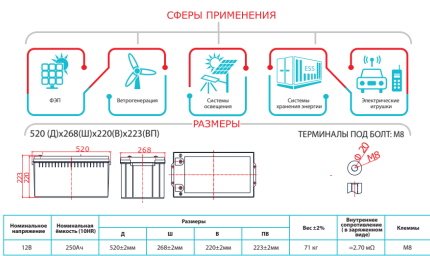

Vektor Energy VRC12-250 отрицательная пластина из свинцово-углеродного композита, что улучшает характеристики батареи.

Особенности VEKTOR ENERGY VRC:

- Длительный срок службы, отличная способность восстановления после глубокого разряда.
- Возможность заряда повышенным током.
- Возможность мгновенного высокотоккового разряда.
- Высокая производительность при высоких и низких температурах.
- Технология прецизионной герметизации.

Комплект поставки:

- Аккумулятор Vektor Energy VRC12-250 - 1 шт.
- Инструкция - 1 шт.
- Упаковка - 1 шт.

Сформировано 04.04.2026 04:05 · KRATONSHOP.RU