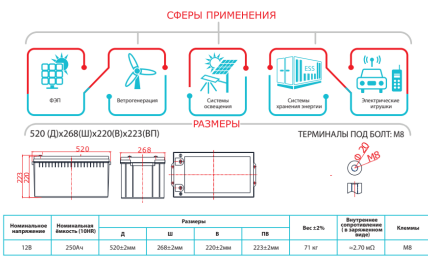

Vektor Energy VRC12-250 отрицательная пластина из свинцово-углеродного композита, что улучшает характеристики батареи.

Особенности VEKTOR ENERGY VRC:

- Длительный срок службы, отличная способность восстановления после глубокого разряда.
- Возможность заряда повышенным током.
- Возможность мгновенного высокотоккового разряда.
- Высокая производительность при высоких и низких температурах.
- Технология прецизионной герметизации.

Комплект поставки:

- Аккумулятор Vektor Energy VRC12-250 - 1 шт.
- Инструкция - 1 шт.
- Упаковка - 1 шт.

Сформировано 20.05.2026 09:14 · KRATONSHOP.RU