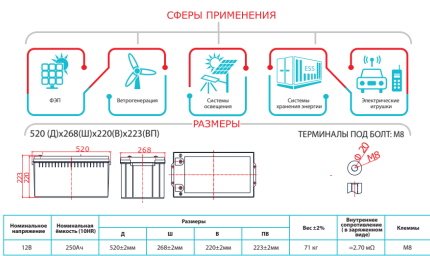

Vektor Energy VRC12-250 отрицательная пластина из свинцово-углеродного композита, что улучшает характеристики батареи.

Особенности VEKTOR ENERGY VRC:

- Длительный срок службы, отличная способность восстановления после глубокого разряда.
- Возможность заряда повышенным током.
- Возможность мгновенного высокотоккового разряда.
- Высокая производительность при высоких и низких температурах.
- Технология прецизионной герметизации.

Комплект поставки:

- Аккумулятор Vektor Energy VRC12-250 - 1 шт.
- Инструкция - 1 шт.
- Упаковка - 1 шт.

Сформировано 04.04.2026 04:08 · KRATONSHOP.RU