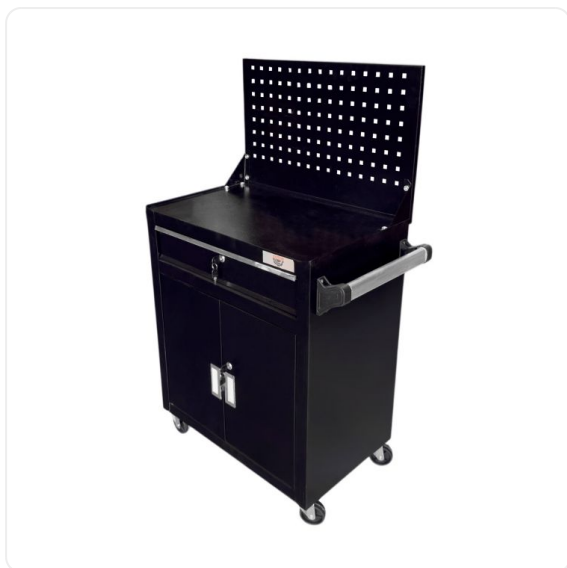

Юр.адр.: Санкт-Петербург, ул. Народная, д.11, корп. 2, лит. А, пом. 7-Н Тел: +7 (812) 642-10-04

р/с 40702810036260006735 к/с 30101810300000000811 БИК 044030811

ФИЛИАЛ № 7806 ВТБ 24 (ПАО) Санкт-Петербург

ТЕХНИКО-КОММЕРЧЕСКОЕ ПРЕДЛОЖЕНИЕ

Верстак VISPROM SP-002

Артикул: 25241011

Характеристики

Размер 650x420x740 мм

Вес 22 кг

Мах нагрузка на столешницу 200 кг

Цена без учета доставки: **14 280 ₽** (с НДС)

ОПИСАНИЕ

Высота верстака	820 мм
Длина рабочей поверхности	630 мм
Глубина	400 мм
Максимальная нагрузка на столешницу	200 кг
Нагрузка на ящик	25 кг
Количество тумб	1
Количество ящиков	1
Материал столешницы	Холоднокатаная сталь 0.8 мм
Цвет	Серый
Экран/Дисплей	Нет