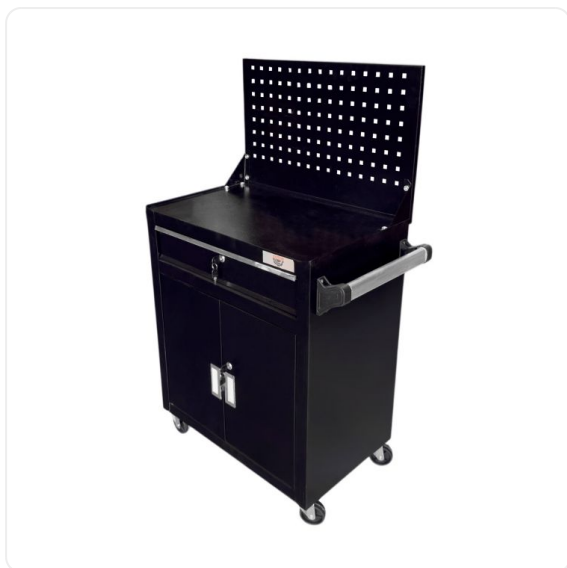

ТЕХНИКО-КОММЕРЧЕСКОЕ ПРЕДЛОЖЕНИЕ

Верстак VISPROM SP-002

Артикул: 25241011

Характеристики

Размер 650x420x740 мм

Вес 22 кг

Мах нагрузка на столешницу 200 кг

Цена без учета доставки: **12 920 ₽** (с НДС)

ОПИСАНИЕ

Высота верстака	820 мм
Длина рабочей поверхности	630 мм
Глубина	400 мм
Максимальная нагрузка на столешницу	200 кг
Нагрузка на ящик	25 кг
Количество тумб	1
Количество ящиков	1
Материал столешницы	Холоднокатаная сталь 0.8 мм
Цвет	Серый
Экран/Дисплей	Нет

Освещение	Нет
Вес	22 кг
Габариты (Д x Ш x В)	650x420x740 мм

Верстак SP-002 — это надежный и функциональный рабочий стол, идеально подходящий для оснащения мастерских, гаражей и производственных зон. Его прочная конструкция обеспечивает стабильную основу для инструментов, оборудования и ручных операций, делая его незаменимым для ремонта, сборки и творческих работ.