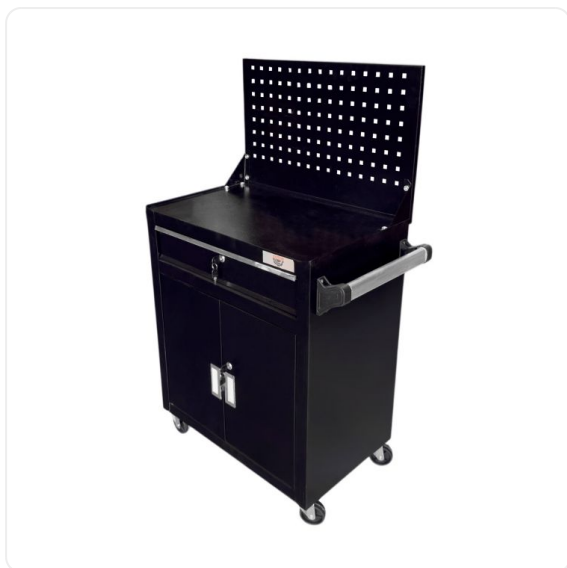

ТЕХНИКО-КОММЕРЧЕСКОЕ ПРЕДЛОЖЕНИЕ

Верстак VISPROM SP-002

Артикул: 25241011

Характеристики

Размер 650x420x740 мм

Вес 22 кг

Мах нагрузка на столешницу 200 кг

Цена без учета доставки: **14 280 ₽** (с НДС)

ОПИСАНИЕ

Высота верстака	820 мм
Длина рабочей поверхности	630 мм
Глубина	400 мм
Максимальная нагрузка на столешницу	200 кг
Нагрузка на ящик	25 кг
Количество тумб	1
Количество ящиков	1
Материал столешницы	Холоднокатаная сталь 0.8 мм
Цвет	Серый
Экран/Дисплей	Нет

Освещение	Нет
Вес	22 кг
Габариты (Д x Ш x В)	650x420x740 мм

Верстак SP-002 — это надежный и функциональный рабочий стол, идеально подходящий для оснащения мастерских, гаражей и производственных зон. Его прочная конструкция обеспечивает стабильную основу для инструментов, оборудования и ручных операций, делая его незаменимым для ремонта, сборки и творческих работ.