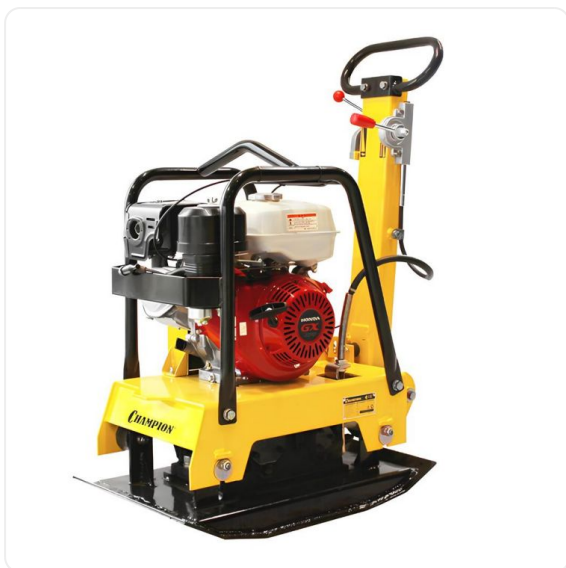

ТЕХНИКО-КОММЕРЧЕСКОЕ ПРЕДЛОЖЕНИЕ

Виброплита Champion PC1645RH

Артикул: PC1645RH

Характеристики

Вес 160 кг

Мощность двигателя 9 л/с

Реверс Механический

Центробежная сила 30.5 кН

Цена без учета доставки: **158 841 Р** (с НДС)

ОПИСАНИЕ

Мощность двигателя (кВт,л.с.)	6.6/9
Рабочий объём двигателя (см3)	270
Объём топливного бака (л)	5.3
Объём картера (л)	1.1
Тип запуска	ручной
Частота вращения эксцентрика (об./мин)	4000
Центробежная сила (кН)	30.5
Глубина уплотнения (см)	50
Скорость движения (см/сек.)	25
Эффективность работы (м2/час)	570

Объем заливаемого масла вибратора(л)	0.4
Объем бака воды (л)	-
Размер плиты	73x45
Вес (кг)	160

Виброплита Champion PC1645RH для уплотнения грунта , песка, для трамбовки песчаных смесей и укладки тротуарной плитки для трамбовки песчаных смесей и укладки тротуарной плитки. Особенности: имеет реверс, оснащенная двигателем Хонда, рекомендованные свечи зажигания F7RTC

Преимущества Champion PC1645RH

- Мощный бензиновый двигатель;
- Имеется регулятор производительности;
- Объем масла вибратора - 0.4 л;
- Максимальный расход топлива - 230 гр. на кВт/ч;
- Прочная конструкция;
- Долгий срок службы.