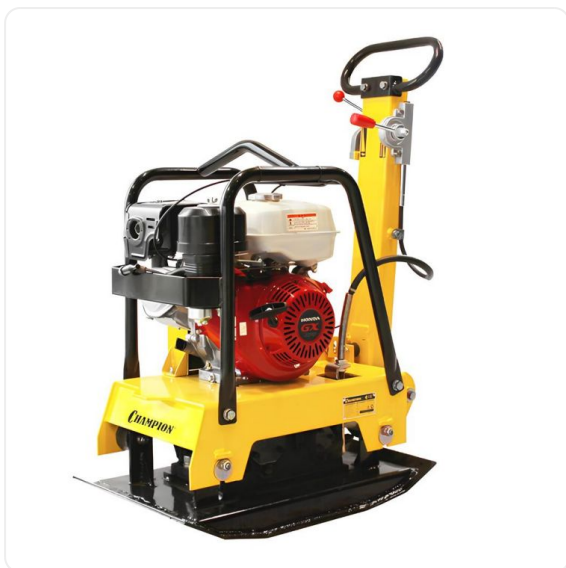

#### Характеристики

Вес 160 кг

Мощность двигателя 9 л/с

Реверс Механический

Центробежная сила 30.5 кН

Цена без учета доставки: **158 841 Р** (с НДС)

Объем заливаемого масла вибратора(л)	0.4
Объем бака воды (л)	-
Размер плиты	73x45
Вес (кг)	160

**Виброплита Champion PC1645RH** для уплотнения грунта , песка, для трамбовки песчаных смесей и укладки тротуарной плитки для трамбовки песчаных смесей и укладки тротуарной плитки. Особенности: имеет реверс, оснащенная двигателем Хонда, рекомендованные свечи зажигания F7RTC

#### Преимущества Champion PC1645RH

- Мощный бензиновый двигатель;
- Имеется регулятор производительности;
- Объем масла вибратора - 0.4 л;
- Максимальный расход топлива - 230 гр. на кВт/ч;
- Прочная конструкция;
- Долгий срок службы.