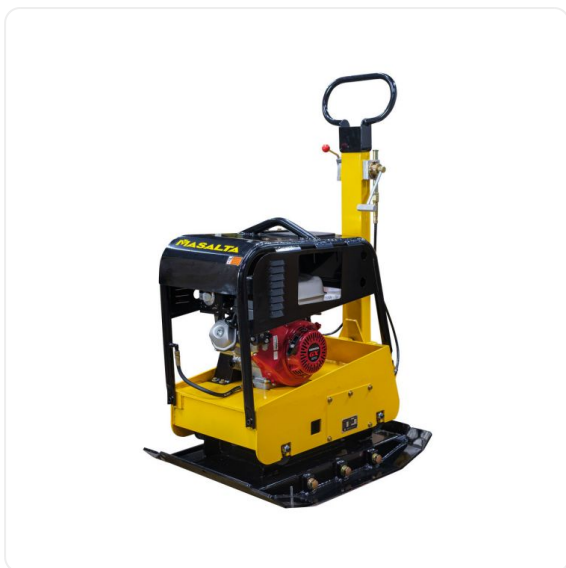

Юр.адр.: Санкт-Петербург, ул. Народная, д.11, корп. 2, лит. А, пом. 7-Н Тел: +7 (812) 642-10-04

р/с 40702810036260006735 к/с 30101810300000000811 БИК 044030811

ФИЛИАЛ № 7806 ВТБ 24 (ПАО) Санкт-Петербург

ТЕХНИКО-КОММЕРЧЕСКОЕ ПРЕДЛОЖЕНИЕ

Виброплита с реверсом MASALTA MS330-4 двигатель Honda GX270

Артикул: ВИБ037

Характеристики

Вес	321 кг
Мощность двигателя	9.0 л/с
Реверс	Механический
Центробежная сила	38 кН

Цена без учета доставки: **270 000 ₽** (с НДС)

ОПИСАНИЕ

Мощность, кВт	6.6
Мощность, л.с.	9.0
Глубина уплотнения, мм	900 мм
Реверс	есть
Тип реверса	Механический
Габариты основания плиты, мм	89x67 мм
Центробежная сила, кН	38 кН
Двигатель	Honda GX270
Тип двигателя	бензиновый
Производитель двигателя	Honda