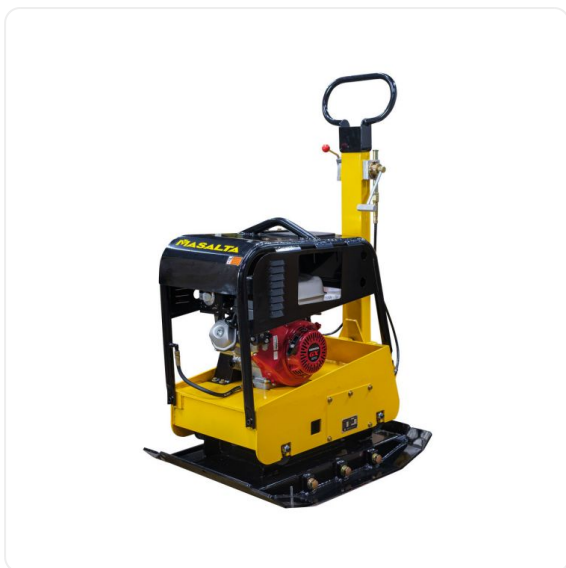

ТЕХНИКО-КОММЕРЧЕСКОЕ ПРЕДЛОЖЕНИЕ

Виброплита с реверсом MASALTA MS330-4 двигатель Honda GX270

Артикул: ВИБ037

Характеристики

Вес 321 кг

Мощность 9.0 л/с
двигателя

Реверс Механический

Центробежная сила 38 кН

Цена без учета доставки: **270 000 ₽** (с НДС)

ОПИСАНИЕ

Мощность, кВт	6.6
Мощность, л.с.	9.0
Глубина уплотнения, мм	900 мм
Реверс	есть
Тип реверса	Механический
Габариты основания плиты, мм	89x67 мм
Центробежная сила, кН	38 кН
Двигатель	Honda GX270
Тип двигателя	бензиновый
Производитель двигателя	Honda

Тактность двигателя	4х тактный
Габариты	178x67x90 мм
Вес нетто, кг	321 кг

Вибрационные плиты MS 330-4 возвратно-поступательного движения (реверсивные) - универсальные машины, применяются при уплотнении всех типов связных и сыпучих грунтов: песка, щебня, песчано-гравийных смесей. Они незаменимы при проведении ландшафтных работ, подготовке фундаментов и прокладке коммуникаций, выполнению работ по благоустройству территорий.