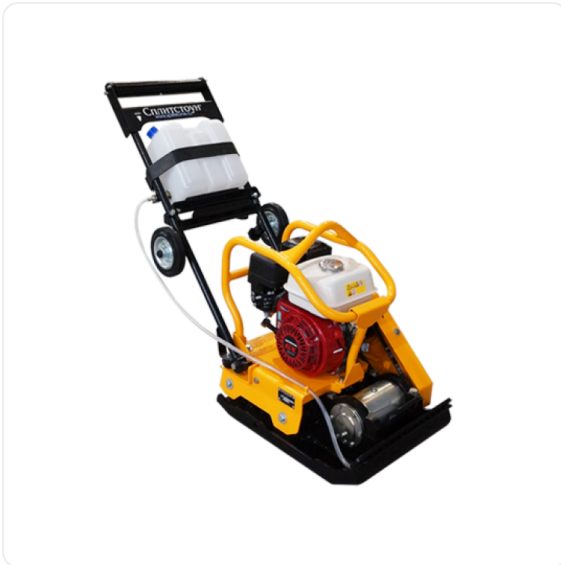

### Виброплита Splitstone VS-245E10 двигатель Loncin

Артикул: 170048

**Виброплита Splitstone VS-245E10 двигатель Loncin** - относится к классу средних нереверсивных виброплит. Разработана для проведения ремонтных и дорожно-строительных работ. Достаточно лёгкая модель, рекомендована для работы с песком, щебнем и другими сыпучими несвязанными грунтами, а также для укладки тротуарной плитки и брусчатки и асфальта. Наиболее удобная машина при малых объемах такого типа работ. Виброплита позволяет произвести уплотнение грунта или дорожного покрытия в тех местах, где каток использовать невозможно, на ограниченных по площадках: дорожках, траншеях.