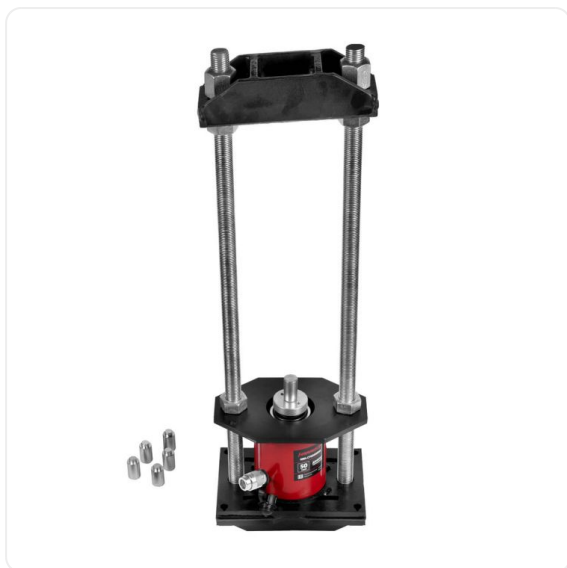

### Выпрессовщик шкворней гидравлический Harrison HRH-SH050050

Артикул: HRH-SH050050

#### ОПИСАНИЕ

Усилие (макс) 50 тонн

Диаметр шкворня (макс) 45 мм

Ход поршня 50 мм

Вес 53 кг

**Гидравлический выпрессовщик шкворней HRH-SH050050** предназначен для выпрессовки, запрессовки шкворней, диаметром 45 мм, поворотных цапф коммерческих автомобилей без демонтажа передней балки на станциях технического обслуживания и автотранспортных предприятий. Обладает гидравлическим приводом с ходом штока 50 мм и максимальным усилием 50 тонн.

**Комплект поставки:**

- Домкрат (цилиндр) гидравлический 50 тонн, ход 50 мм 1 шт.
- Шпильки 2 шт.
- Фланцы 3 шт.
- Гайки высокие M27 4 шт.
- Гайки шестигранные M27 4 шт.
- Адаптеры для шкворней 6 шт.
- Адаптер для домкрата 1 шт