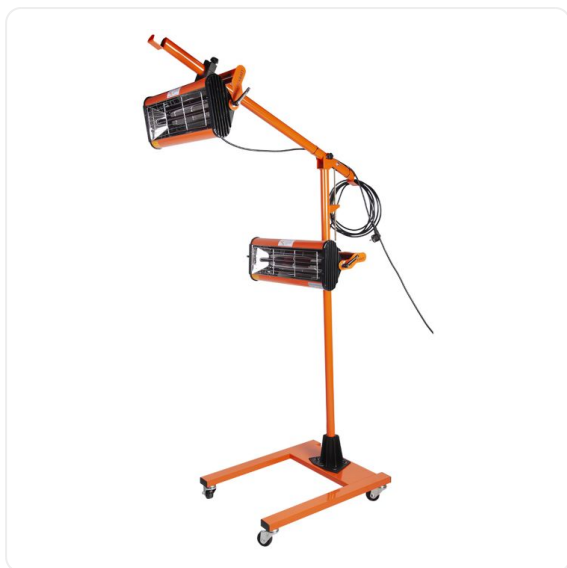

ТЕХНИКО-КОММЕРЧЕСКОЕ ПРЕДЛОЖЕНИЕ

Инфракрасная сушка мобильная Wieder Kraft WDK-2A

Артикул: WDK-2A

Характеристики

Мощность	2 кВт
Датчик температуры	Нет
Датчик расстояния	Нет
Площадь прогрева	800x800 мм

Цена без учета доставки: **27 836 ₹** (с НДС)

ОПИСАНИЕ

Лампа	Однослойная коротковолновая ИК VPOWER
Длина лампы	50 см
Рабочая температура	От +40°C до +100°C
Площадь прогрева	800x500 мм
Общая потребляемая мощность	1 кВт
Управление	Механический регулятор
Дисплей	нет
Таймер автоматического режима	Нет
Таймер ручного режима	Механический (1-60 мин)
Регулирование мощности	Механический (0-60 мин.)

Датчик температуры	Нет
Датчик расстояния	Нет
Подключение	220 В/50-60 Гц
Габариты	770 x 560 x 2200 мм
Вес	18 кг

Мобильная инфракрасная сушка на стойке с удобным управлением и легкой регулировкой положения кассет. Предназначена для сушки лакокрасочных покрытий. Прибор имеет компактные размеры и упрощенную конструкцию регулируемой металлической стойки, которая обеспечивает мобильность и точность установки. На стойке могут быть закреплены две кассеты. Кассеты поворачиваются на 360°, что позволяет размещать источник излучения тепла под любым углом к поверхности. Регулировка положения кассет осуществляется крепежными винтами с удобной ручкой.

Особенности и преимущества:

- Каждая кассета ИК-сушки оснащена механическим таймером и выключателем.
- Отражатели изготовлены из полированной нержавеющей стали.
- Сушки оснащены кварцевыми инфракрасными коротковолновыми лампами VPOWER 21 (1000 Вт).
- Поворачивающиеся и легко фиксирующиеся кассеты позволяют сушить даже крышу автомобиля.
- Мобильность обеспечивают четыре колеса, два из которых оснащены стопором.
- Компактные размеры (подходит для небольших мастерских).
- Удобное ручное управление.