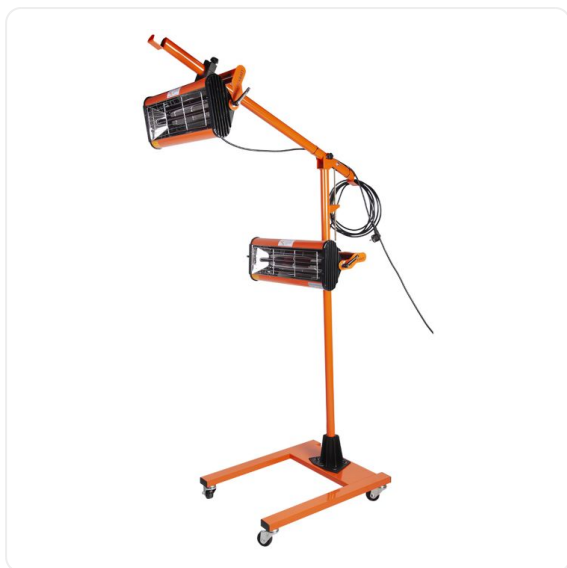

Юр.адр.: Санкт-Петербург, ул. Народная, д.11, корп. 2, лит. А, пом. 7-Н Тел: +7 (812) 642-10-04

р/с 40702810036260006735 к/с 30101810300000000811 БИК 044030811

ФИЛИАЛ № 7806 ВТБ 24 (ПАО) Санкт-Петербург

ТЕХНИКО-КОММЕРЧЕСКОЕ ПРЕДЛОЖЕНИЕ

Инфракрасная сушка мобильная Wieder Kraft WDK-2A

Артикул: WDK-2A

Характеристики

Мощность	2 кВт
Датчик температуры	Нет
Датчик расстояния	Нет
Площадь прогрева	800x800 мм

Цена без учета доставки: **29 342 ₽** (с НДС)

ОПИСАНИЕ

Лампа	Однослойная коротковолновая ИК VPOWER
Длина лампы	50 см
Рабочая температура	От +40°C до +100°C
Площадь прогрева	800x500 мм
Общая потребляемая мощность	1 кВт
Управление	Механический регулятор
Дисплей	нет
Таймер автоматического режима	Нет
Таймер ручного режима	Механический (1-60 мин)
Регулирование мощности	Механический (0-60 мин.)