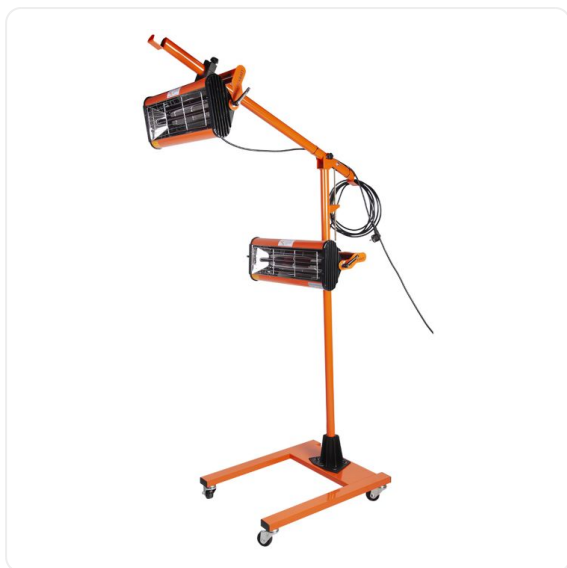

ТЕХНИКО-КОММЕРЧЕСКОЕ ПРЕДЛОЖЕНИЕ

Инфракрасная сушка мобильная Wieder Kraft WDK-2A

Артикул: WDK-2A

Характеристики

Мощность	2 кВт
Датчик температуры	Нет
Датчик расстояния	Нет
Площадь прогрева	800x800 мм

Цена без учета доставки: **29 342 ₽** (с НДС)

ОПИСАНИЕ

Лампа	Однослойная коротковолновая ИК VPOWER
Длина лампы	50 см
Рабочая температура	От +40°C до +100°C
Площадь прогрева	800x500 мм
Общая потребляемая мощность	1 кВт
Управление	Механический регулятор
Дисплей	нет
Таймер автоматического режима	Нет
Таймер ручного режима	Механический (1-60 мин)
Регулирование мощности	Механический (0-60 мин.)

Датчик температуры	Нет
Датчик расстояния	Нет
Подключение	220 В/50-60 Гц
Габариты	770 x 560 x 2200 мм
Вес	18 кг

Мобильная инфракрасная сушка на стойке с удобным управлением и легкой регулировкой положения кассет. Предназначена для сушки лакокрасочных покрытий. Прибор имеет компактные размеры и упрощенную конструкцию регулируемой металлической стойки, которая обеспечивает мобильность и точность установки. На стойке могут быть закреплены две кассеты. Кассеты поворачиваются на 360°, что позволяет размещать источник излучения тепла под любым углом к поверхности. Регулировка положения кассет осуществляется крепежными винтами с удобной ручкой.

Особенности и преимущества:

- Каждая кассета ИК-сушки оснащена механическим таймером и выключателем.
- Отражатели изготовлены из полированной нержавеющей стали.
- Сушки оснащены кварцевыми инфракрасными коротковолновыми лампами VPOWER 21 (1000 Вт).
- Поворачивающиеся и легко фиксирующиеся кассеты позволяют сушить даже крышу автомобиля.
- Мобильность обеспечивают четыре колеса, два из которых оснащены стопором.
- Компактные размеры (подходит для небольших мастерских).
- Удобное ручное управление.