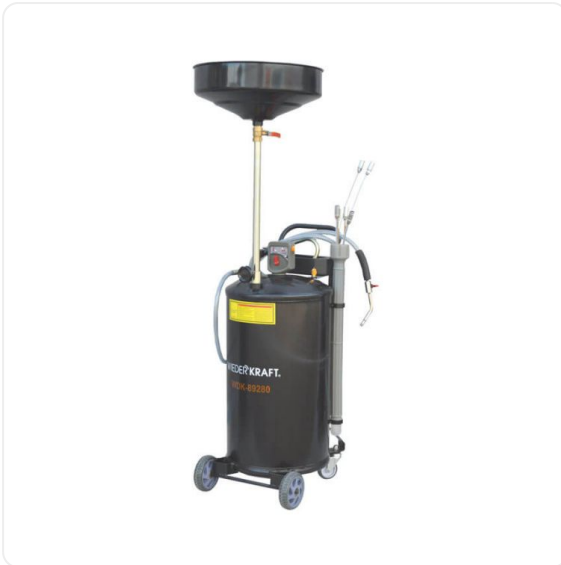

ТЕХНИКО-КОММЕРЧЕСКОЕ ПРЕДЛОЖЕНИЕ

Мобильная установка для сбора отработанного масла Wieder Kraft WDK-89280

Артикул: WDK-89280

Характеристики

Объем бака	70 л
------------	------

Цена без учета доставки: **16 818 ₺** (с НДС)

ОПИСАНИЕ

Объем бака	70 л
Объем сливной воронки	20 л
Расход воздуха	150 л/мин.
Давление воздуха	6-8 бар
Температура	40-80°C
Макс. высота	190 см
Мин. высота	160 см
Размер	255 x 255 x 540 мм
Вес	35 кг

Мобильная установка для сбора отработанного масла с воронкой. Возможен слив в подъемную ванну или откачка через отверстие для щупа.

Особенности и преимущества:

- Быстрая установка и фиксация воронки на необходимой для работы высоте при помощи прижимного винта
- Возможность автономной работы без постоянного подключения к линии сжатого воздуха
- Простой контроль уровня и качества слитого масла, в том числе перед началом слива
- Адаптеры для VW и BMW в комплекте моделей, оборудованных щупами
- Лоток для мелких деталей поможет не терять сливную пробку
- Увеличенная площадь воронки для сбора масла
- Простая и удобная эксплуатация
- Возможность самоочистки