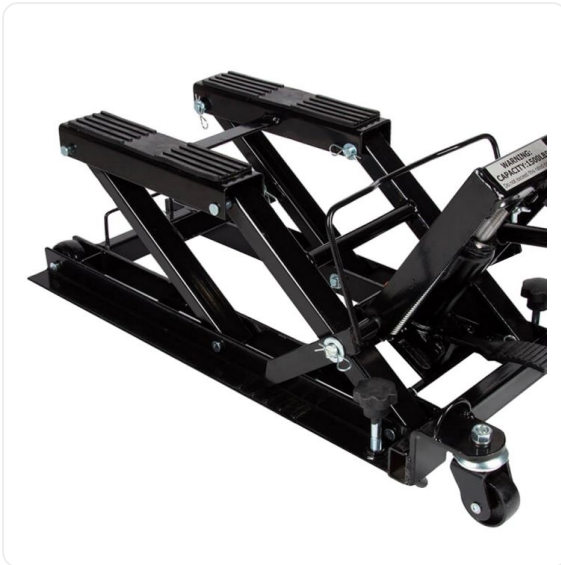

Юр.адр.: Санкт-Петербург, ул. Народная, д.11, корп. 2, лит. А, пом. 7-Н Тел: +7 (812) 642-10-04

р/с 40702810036260006735 к/с 30101810300000000811 БИК 044030811

ФИЛИАЛ № 7806 ВТБ 24 (ПАО) Санкт-Петербург

ТЕХНИКО-КОММЕРЧЕСКОЕ ПРЕДЛОЖЕНИЕ

Домкрат подкатной WIEDERKRAFT WDK-86101

Артикул: WDK-86101

Характеристики

Грузоподъемность	0.7 т
Рабочая высота	150—430

Цена без учета доставки: **12 637 ₹** (с НДС)

ОПИСАНИЕ

Грузоподъемность 0,7 т

Высота подъема 430 мм

Габариты 860 x 420 x 140 мм

Вес 30 кг

Гидравлический подкатной мотодомкрат с педалями WiederKraft WDK-86101 грузоподъемностью до 700 кг. Предназначен для быстрого подъема мототехники (мотоциклов, квадроциклов, скутеров) в условиях автосервисов и гаражей. Длинная приводная ручка, которой оснащен подкатной гидравлический домкрат, существенно снижает рабочее усилие, которое должен прилагать к инструменту автомеханик. Ножные педали значительно сокращают время подъема и опускания мототранспорта. Домкрат снабжен четырьмя широкими стальными колесами, которые позволяют легко перемещать домкрат.

Особенности и преимущества: