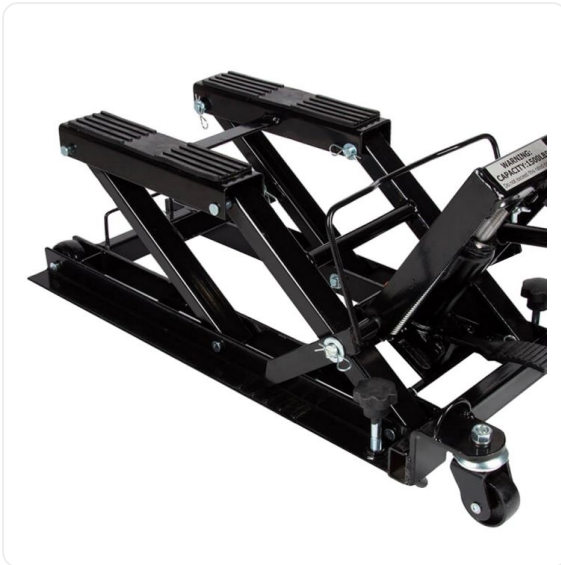

ТЕХНИКО-КОММЕРЧЕСКОЕ ПРЕДЛОЖЕНИЕ

Домкрат подкатной WIEDERKRAFT WDK-86101

Артикул: WDK-86101

Характеристики

Грузоподъемность	0.7 т
Рабочая высота	150—430

Цена без учета доставки: **12 637 ₹** (с НДС)

ОПИСАНИЕ

Грузоподъемность 0,7 т

Высота подъема 430 мм

Габариты 860 x 420 x 140 мм

Вес 30 кг

Гидравлический подкатной мотодомкрат с педалями WiederKraft WDK-86101 грузоподъемностью до 700 кг. Предназначен для быстрого подъема мототехники (мотоциклов, квадроциклов, скутеров) в условиях автосервисов и гаражей. Длинная приводная ручка, которой оснащен подкатной гидравлический домкрат, существенно снижает рабочее усилие, которое должен прилагать к инструменту автомеханик. Ножные педали значительно сокращают время подъема и опускания мототранспорта. Домкрат снабжен четырьмя широкими стальными колесами, которые позволяют легко перемещать домкрат.

Особенности и преимущества:

- Подходит для работы с большинством мотоциклов и квадроциклов;
- Поворотные колеса снабжены блокировкой;
- Педали для плавного подъема и опускания;
- Эргономичная ручка для перемещения домкрата;
- Не требует фиксации к полу;
- Ручка для снятия со стопора.