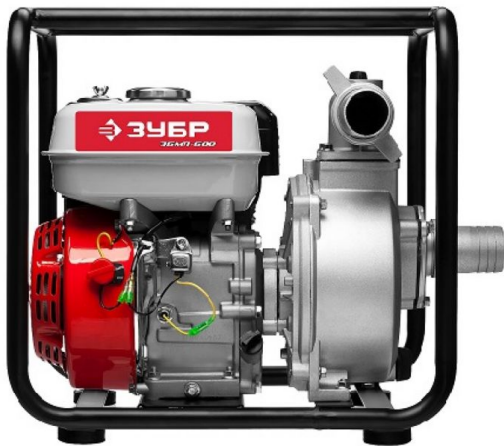

ТЕХНИКО-КОММЕРЧЕСКОЕ ПРЕДЛОЖЕНИЕ

Мотопомпа бензиновая Зубр ЗБМП-600

Артикул: ЗБМП-600

www.kratonshop.ru

Характеристики

Производительность 600 л/мин

Цена без учета доставки: **14 280 ₽** (с НДС)

ОПИСАНИЕ

Тип двигателя	4-х тактный
Мощность, кВт	4
Рабочий объем двигателя, см ³	163
Емкость топливного бака, л	3,6
Производительность, л/мин	600
Высота подъема, м	26
Глубина всасывания, м	8
Диаметр входного отверстия, мм/дюйм	50.8 / 2
Диаметр выходного отверстия, мм/дюйм	50.8 / 2
Допустимый размер твердых частиц, мм	15

Стартер	ручной
Габариты, см	49x39x46
Масса изделия, кг	24
Масса в упаковке, кг	26

Мотопомпа ЗУБР ЗБМП-600 - производительный агрегат, предназначенный для перекачивания воды, осушения затопленных участков. Может использоваться для организации системы полива, для применения на строительных площадках. В основе - 4-тактный двигатель, способный перемещать воду на расстояние, равное 26 м. Качество перекачиваемой жидкости - чистая или слабозагрязненная, максимальный диаметр твердых частиц не должен превышать 8 мм. На одной заправке агрегат может отработать порядка 3 часов.

Особенности:

- Экологичный, экономичный двигатель с пониженным шумом и повышенным ресурсом
- Бак объемом 3,6 л и регулируемая производительность обеспечивают работу на одной заправке до 3 часов при полной нагрузке
- Четырехтактный двигатель с отдельными системами питания и смазки избавляет от необходимости приготовления рабочей смеси
- Регулируемая производительность для выполнения любых задач
- Возможность откачки воды из колодцев, водоемов, котлованов и подача на требуемую высоту
- Диаметр штуцеров для подсоединения стандартных рукавов
- Допускается перекачка не сильно загрязненной воды с включением частиц до 15 мм
- Моторное масло класса SH по классификации API. Рекомендуемое масло ЗУБР ЗМД-4Т