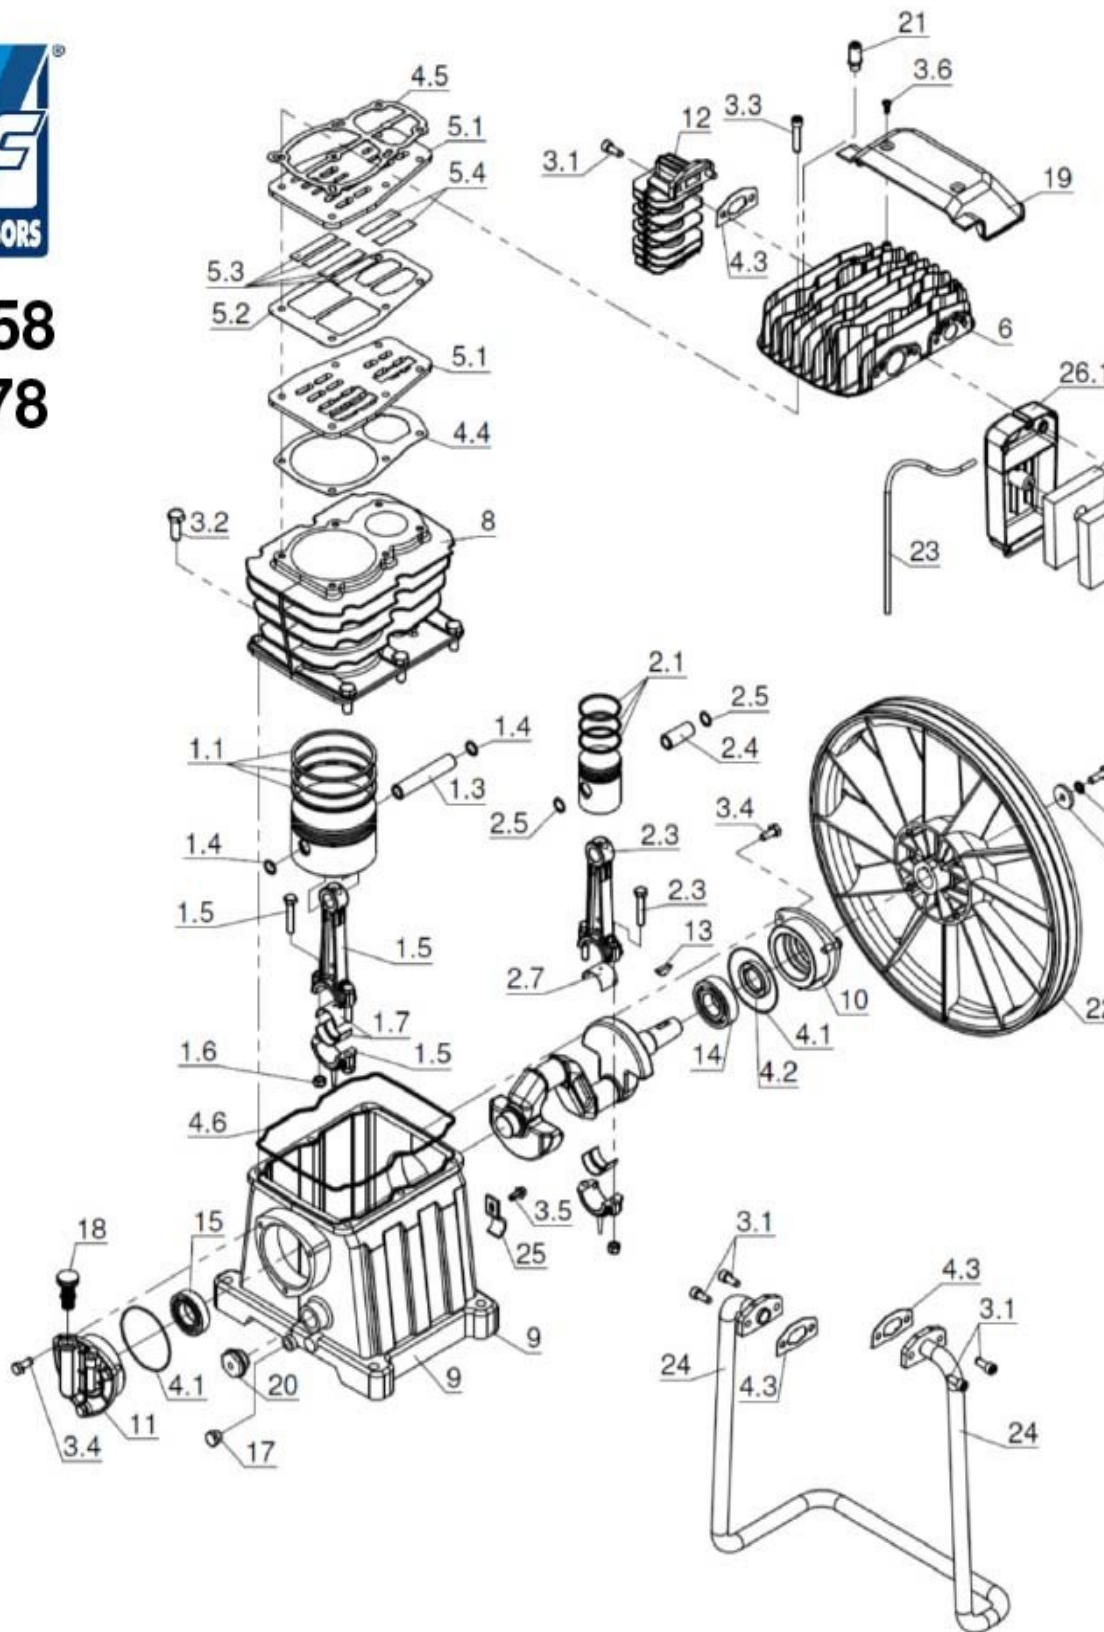

AB 858
AB 678

Позиция	Код	Наименование		Кол-во
1	4080870000	Поршень в сборе с шатуном	LP con rod/piston kit	1
1.1	4080090000	Комплект колец НД ф105	LP piston ring kit	1
1.2	7220140000	Поршень НД ф105	Piston Ø105	1
1.3	7050150000	Палец поршня ф18х94	Piston pin	1
1.4; 2.5	х	Кольцо стопорное ф18	Internal snapping	2
1.5; 2.3	4190370005	Шатун	Conrod	2
1.6	7022040000	Гайка М8	Nut M8 DIN-980	4
1.7; 2.7	7062170000	Вкладыши	Bearing	2
2	4080880000	Поршень ВД в сборе с шатуном	HP con rod/piston kit	1
2.1	4080080000	Комплект колец ВД ф52	HP piston ring kit	1
2.2	7220120000	Поршень ВД ф52	Piston Ø52	1
2.4	7050130000	Палец ф18х42	Piston pin Ø18х42	1
3	4080910000	Комплект винтов	Screw kit	1
3.1	Х	TCEI M8x20 - UNI5931	TCEI M8x20 - UNI5931	6
3.2	Х	M10x30 UNI-5739	M10x30 UNI-5739	6
3.3	Х	TCEI M8x40 - UNI5931	TCEI M8x40 - UNI5931	8
3.4	Х	M8x20 UNI-5739	M8x20 UNI-5739	8
3.5	Х	M6x16 UNI 8111	M6x16 UNI 8111	1
3.6	Х	M5x12 - UNI8112	M5x12 - UNI8112	2
3.7	Х	M8x25 UNI-5739	M8x25 UNI-5739	1
3.8	Х	Ø8x30 UNI-6593	Ø8x30 UNI-6593	1
3.9	Х	D.8 UNI 8842	D.8 UNI 8842	1
4	4081900000	Комплект прокладок	Gasket kit	1
4.1	Х	Уплотнительное кольцо	O-Ring	2
4.2	Х	Манжета	Oil seal	1
4.3	Х	Прокладка	Gasket	3
4.4	Х	Прокладка	Gasket	1
4.5	Х	Прокладка	Gasket	1
4.6	Х	Прокладка	Gasket	1
5	4231240000	Плита клапанная в сборе	Valve plate Kit	1
5.1	Х	Плита	Valve plate	2
5.2	Х	Прокладка	Gasket	1
5.3	7199140000	Пластина клапана НД	Valve	4
5.4	7199130000	Пластина клапана ВД	Valve	2
6	5030590008	Головка цилиндра	Head	1
7	5041150008	Коленвал	Crankshaft	1
8	5060720008	Цилиндр	Cylinder	1
9	5070270008	Картер	Crankcase	1
10	5082050008	Крышка передняя	Cover	1
11	5082090008	Задняя крышка	Cover	1
12	5130010008	Охладитель	Aftercooler	1
13	7051520000	Шпонка 6х9	Key	1
14	7060150000	Подшипник 6206	Bearing	1
15	7060160000	Подшипник 6006	Bearing	1
17	7090090000	Пробка слива масла	Plug	1
18	7091120000	Сапун	Brent cover	1
19	7153050000	Козырек	Conveyor	1
20	7188060000	Маслоуказатель	Oil level gauge	1