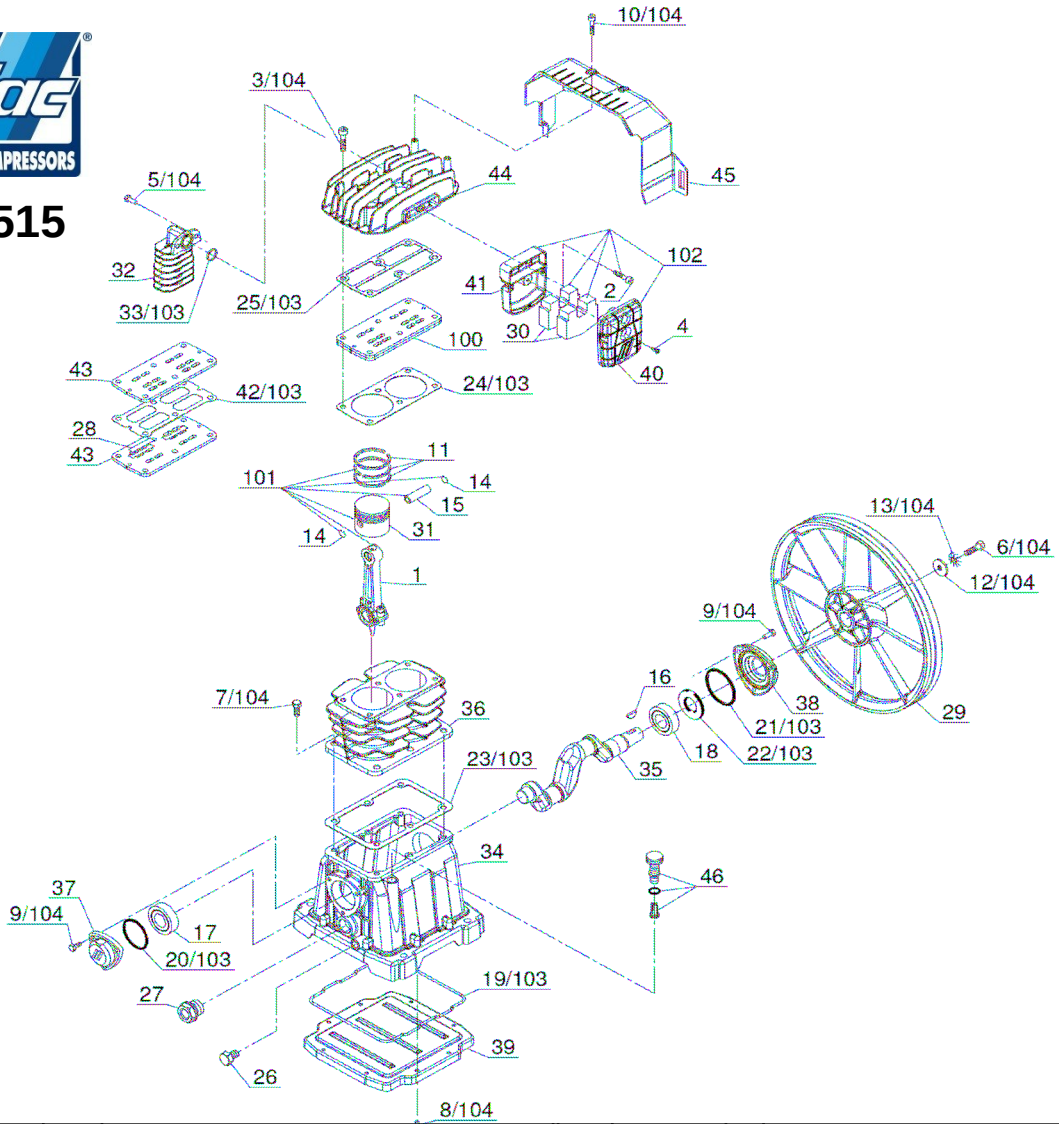

AB 515

VALID FROM 31/08/2011 - VALIDO DAL 01/01/2013 (REV-01)

REF. №	CODE Код	QT Прим.	DESCRIPTION Наименование	REF. №	CODE Код	QT Прим.	DESCRIPTION DESCRIZIO
1	9105450240	2	Connecting rod Шатун	41	x	1	Filter support Крепление фильтра
2	x	1	Screw Болт M8X20 UNI-5931	42	x	1	Gasket Прокладка
3	x	6	Screw Болт M8X35 UNI-5931	43	x	2	Valve plate Клапанная плита
4	x	1	Screw Болт M4X12 UNI-1447	44	9105450180	1	Head Головка цилиндра
5	x	2	Screw Болт M6X20 UNI-5739	45	7153140000	1	Conveyor Кожух
6	x	1	Screw Болт M8X25 UNI-5739	46	9700001377	1	Brent cover Салун
7	x	6	Screw Болт M8X20 DIN-6921				
8	x	8	Screw Болт M5X12 DIN-6921				
9	x	6	Screw Болт M6X16 DIN-6921				
10	x	2	Screw Болт M5X15 UNI-8113				
11	4080070000	2	Piston rings kit Комплект колец поршневых	100	4231260000	1	Valve plate Kit Плита клапана в сборе
12	x	1	Washer Шайба Ø8,5X30X4 UNI-6593	101	4291070000	1	Con rod/Piston Kit Шатунно-поршневая группа
13	x	1	Washer Шайба Ø8 UNI-3703	102	4250130000	1	Intake filter kit Фильтр в сборе
14	7041410000	4	Internal snapping Кольцо стопорное Ø15	103	4081990000	1	Gasket kit Комплект прокладок
15	7050110000	2	Piston pin Палец поршня Ø15X55	104	4080480000	1	Screw kit Болты в сборе
16	7051510000	1	Key Шпонка 5X7,5				
17	7060060000	1	Bearing Подшипник 6205				
18	7060150000	1	Bearing Подшипник 6206				
19	x	1	O-ring Уплотнительное кольцо				
20	x	1	O-ring Уплотнительное кольцо 3118				
21	x	1	O-ring Уплотнительное кольцо 3262				
22	x	1	Oil seal Сальник MIM 30X47X7				
23	x	1	Gasket Прокладка				
24	x	1	Gasket Прокладка				
25	x	1	Gasket Прокладка				
26	7090090000	1	Plug Пробка				
27	7180060000	1	Oil level gauge Маслоуказатель				
28	x	4	Valve Клапан				
29	7201010000	1	Flywheel Шкив				
30	x	2	Filtering element Патрон фильтра				
31	7220090000	2	Piston Поршень				
32	9100270270	1	Aftercooler Охладитель				
33	x	1	O-ring Уплотнительное кольцо 130				
34	9105450010	1	Crankcase Картер				
35	9105450250	1	Crankshaft Коленвал				
36	9105450060	1	Cylinder Цилиндр				
37	9105450070	1	Front cover Передняя крышка				
38	9105450080	1	Rear cover Задняя крышка				
39	9105450090	1	Carter cover Крышка картера				
	x	1	Filter cover Крышка фильтра				