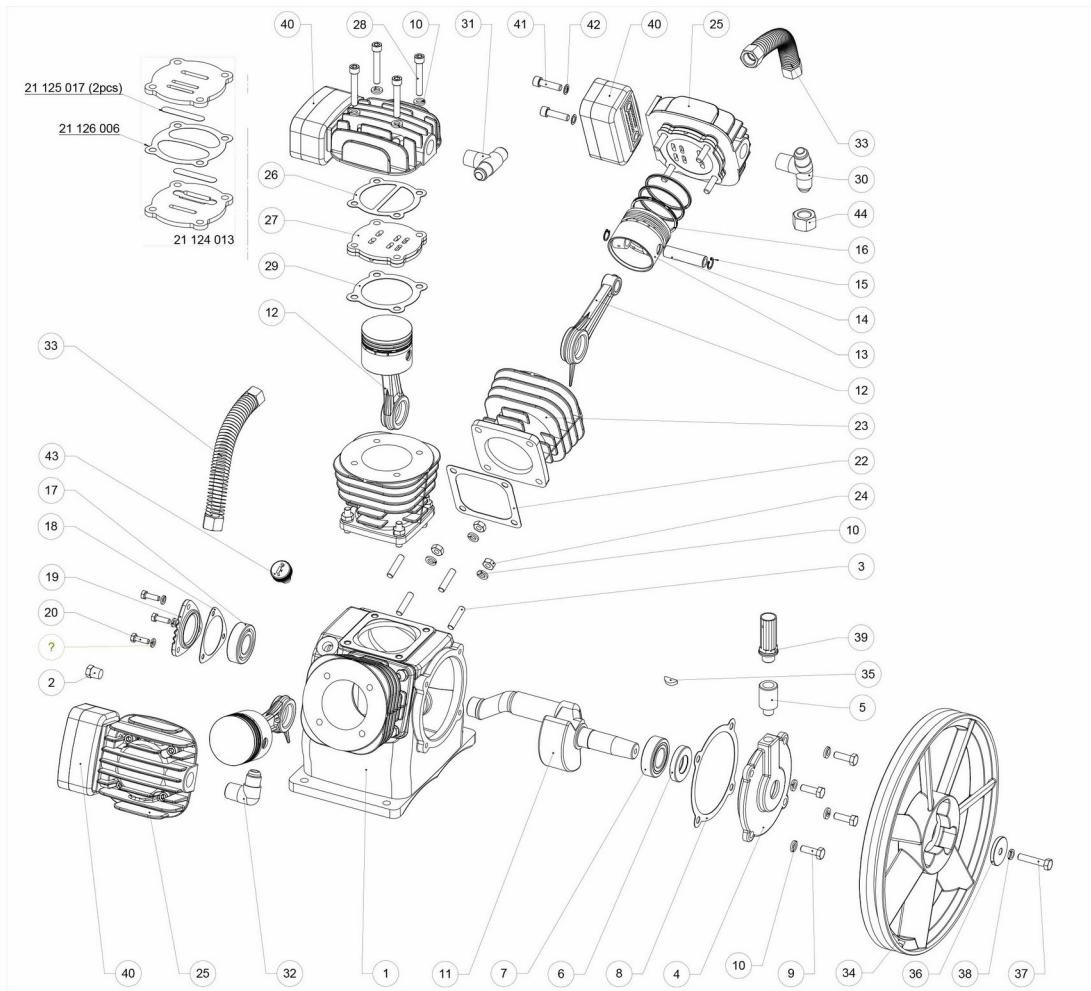

LB-40-3

LB-40-3

Item n° №п/п	Qty При	Code Код	Наименование	Name
1	1	21111026	Картер LB40-3	Crankcase LB40-3
2	1	21169001	Пробка слива масла ZG1/4" LH-20-3,	Oil Draining Plug ZG1/4" LH-20-3, LB-30-2, LB-
3	12	11141001	Шпилька M8-35 LH-20-3, LB-30-2, LB-40-	Stud M8-35 LH-20-3, LB-30-2, LB-40-3
4	1	21113011	Крышка подшипника LB-40-3	Bearing Seat LB-40-3
5	1	21178001	Фиксатор сапуна LB-40-3, LT100NV	Oil breath fixation LB-40-3, LT100NV
6	1	21161004	Сальник AS,24x47x8 LB-30-2, LB-40-3	Oil Seal Type AS, 24x47x8 LB-30-2, LB-40-3
7	1	21134001	Подшипник 6205Z LH-20-3, LB-30-2, LB-	Ball Bearing 6205Z LH-20-3, LB-30-2, LB-40-3
8	1	21152001	Прокладка крышки подшипника LB-30-2,	Gasket Bearing Seat, LB-30-2, LB-40-3
9	4	11131004	Винт Н М8-25,8.8 LB-30-2	Screw H M8-25,8.8 LB-30-2
10	28	11123003	Пружинная шайба W8 LB-30-2	Spring Washer W8 LB-30-2
11	1	21131013	Коленвал LB-40-3	Crankshaft LB-40-3
12	3	21132021	Шатун D14.5-D30-108 LB-30-2, LB-40-3	Rod D14.5-D30-108 LB-30-2, LB-40-3
13	3	21141003	Поршень D65, LH-20-3, LB-30-2, LB-40-3	Piston D65, LH-20-3, LB-30-2, LB-40-3
14	3	21143002	Палец поршня D14.5-57.5, LH-20-3, LB-	Piston Pin D14.5-57.5, LH-20-3, LB-30-2, LB-
15	6	21144002	Стопорное кольцо 14.7x1 LH-20-3, LB-	Inside circlip 14.7x1 LH-20-3, LB-30-2, LB-40-3
16	3	21145003	Комплект поршневых колец D65 LH-20-	Piston Ring Set D65 LH-20-3, LB-30-2, LB-40-
17	1	21134003	Подшипник 6205 LB-40-3	Ball Bearing 6205 LB-40-3
18	1	21155001	Прокладка крышки подшипника LB-30-2	Gasket Bearing Cover LB-30-2
19	1	21112003	Крышка подшипника 4mm, LB-30-2	Bearing Cover Triangle, 4mm, Aluminium LB-
20	3	11131001	Винт Н М6-20 LB-30-2	Screw H M6-20 LB-30-2
21	3	11123002	Пружинная шайба W6 LB-30-2	Spring Washer W6 LB-30-2
22	3	21153001	Прокладка цилиндра нижняя D65 LH-	Gasket D65, Bottom Cylinder LH-20-3, LB-30-
23	3	21121004	Цилиндр D65, M8 LH-20-3, LB-30-2, LB-	Cylinder D65, M8 LH-20-3, LB-30-2, LB-40-3
24	12	11111002	Гайка Н М8,8 LH-20-3, LB-30-2, LB-40-3	Nut H M8,8 LH-20-3, LB-30-2, LB-40-3
25	3	21123003	Головка цилиндра Ø65, M8, LB-40-3	Cylinder Head Ø65, M8, Cast Iron LB-40-3
26	3	21154001	Прокладка головки цилиндра D65, M8,	Gasket Cylinder Head D65, M8, LH-20, LB-30-
27	3	21124013	Клапанная плита в комплекте D65, M8,	Valve Plate Set D65, M8, Rounded LH-20-3,
28	12	11132006	Винт С НС М8-50,8.8 LH-20-3, LB-30-2,	Screw C НС М8-50,8.8 LH-20-3, LB-30-2, LB-
29	3	21151002	Прокладка цилиндра верхняя D65, M8	Gasket D65, M8, Top Cilinder LH-20-3, LB-30-
30	1	21174008	Тройник LB-40-3	3 Ways Connector LB-40-3
31	1	21174003	Тройник LB-40-3	3 Ways Connector LB-40-3
32	1	21173001	Угольник ZG3/4"-G3/4" 90 LH-20-3, LB-	Elbow Connector ZC1/2"-3/4"UNF,90° LH-20-
33	2	21171013	Воздухопровод в сборе LB-40-3	Cooler Set LB-40-3
34	1	21212003	Шкив D320, A1 LB-40-3	Pulley D320, A1, Cast iron LB-40-3
35	1	21136001	Шпонка D5-19 LB-40-3, LB-50-2, LB-75-2	CircleKey D5-19 LB-40-3, LB-50-2, LB-75-2
36	1	11121011	Шайба D8-D38-5 LH-20-3, LB-30-2, LB-	Washer D8-D38-5 LH-20-3, LB-30-2, LB-40-3
37	1	11131005	Винт М8-40, 10.9, левая LH-20-3, LB-30-	Screw H M8-40, 10.9, left LH-20-3, LB-30-2,
38	1	11124001	Пружинная шайба W8, левая LH-20-3,	Spring Washer W8, left LH-20-3, LB-30-2, LB-
39	1	21166001	Сапун M16x1,5 LB-40-3	Oil Breath Pipe M16x1,5 LB-40-3
40	3	21175002	Воздушный фильтр LH-20-3, LB-30-2,	Air Filter Set LH-20-3, LB-30-2, LB-40-3
41	6	11132004	Винт С НС М8-30, 6.8 LH-20-3, LB-30-2,	Screw C НС М8-30, 6.8 LH-20-3, LB-30-2, LB-
42	6	11122001	Шайба D8 медная LB-30-2	Washer D8, Copper LB-30-2
43	1	21167002	Пробка залива масла M16x3 LH-20-3,	Oil filling plug M16x3 LH-20-3, LB-30-2, LB-40-
44	1	11113001	Выходная гайка 3/4-16UNF/27-D14.5-	Exhaust Nut 3/4-16UNF/27-D14.5-I=17 LH-20-
	6	21125017	Пластина клапана LB-30-2, LB-40-3	Valve seat LB-30-2, LB-40-3
	3	21126005	Прокладка алюминиевая LH-20-2, LB-	Gasket aluminium LB-30-2, LB-40-3
	3	21175008	Патрон фильтра воздушного LH-20-3,	Air filter cartridge LH-20-3, LB-30-2, LB-40-3