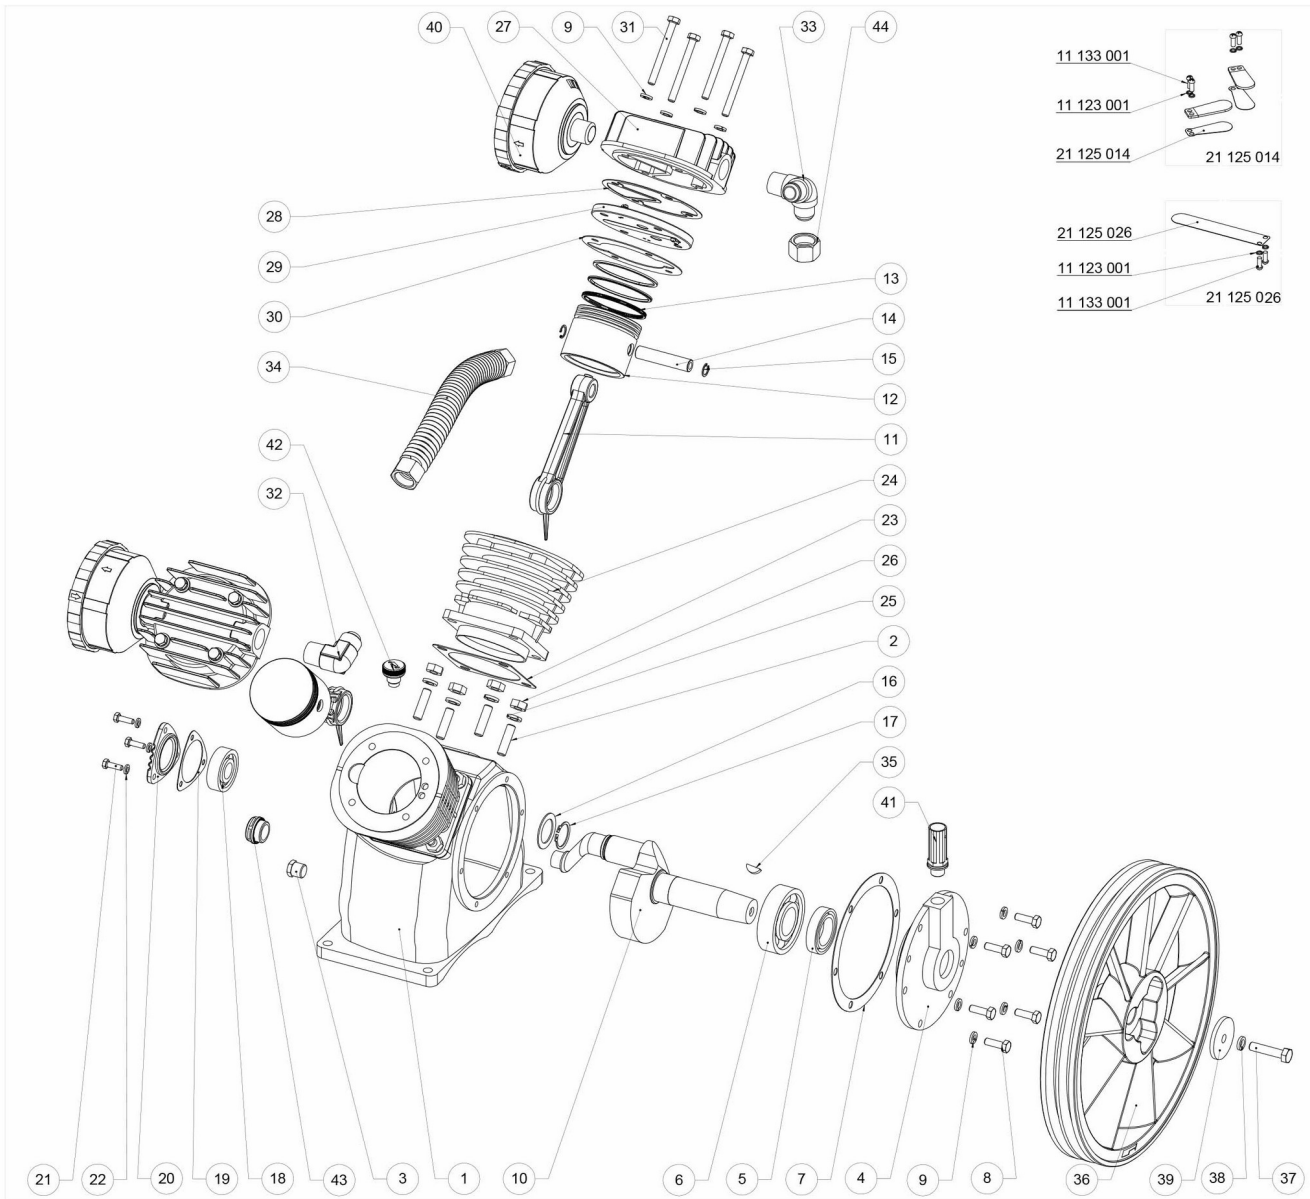

REV.	DESCRIPTION	REVISION
-01		

Item n° №п/п	Qty При-	Code Код	Наименование	Name
1	1	21111024	Картер LB-50-2	Crankcase LB-50-2
2	8	11141003	Шпилька M10-38 LB-50-2, LB-75-2	Stud M10-38 LB-50-2, LB-75-2
3	1	21169003	Пробка слива масла Z3/8 LB-50-2, LB-	Oil Draining Plug Z3/8 LB-50-2, LB-75-2, LT-
4	1	21113005	Крышка подшипника LB-50-2, LB-75-2	Bearing Seat LB-50-2, LB-75-2
5	1	21161005	Сальник AS,35x56x12 LB-50-2, LB-75-2	Oil Seal Type AS,35x56x12 LB-50-2, LB-75-2
6	1	21134006	Подшипник 6307 LB-50-2, LB-75-2	Ball Bearing 6307 LB-50-2, LB-75-2
7	1	21152005	Прокадка крышки подшипника LB-50-2,	Gasket Bearing Seat, LB-50-2, LB-75-2
8	6	11131004	Винт H M8-25,8.8 LB-30-2	Screw H M8-25,8.8 LB-30-2
9	14	11123003	Пружинная шайба W8 LB-30-2	Spring Washer W8 LB-30-2
10	1	21131006	Коленвал LB-50-2	Crankshaft LB-50-2
11	2	21132007	Шатун D15-D32-137 (боковой) LB-50-2,	Rod D15-D32-137 (Side) LB-50-2, LB-75-2
12	2	21141004	Поршень D80, LB-50-2, LB75-2	Piston D80, LB-50-2, LB75-2
13	2	21145004	Комплект поршневых колец D80, LB-50-	Piston Ring Set D80, LB-50-2, LB-75-2
14	2	21143004	Палец поршня D15-70, LB-50-2, LB-75-2	Piston Pin (D15-70, LB-50-2, LB-75-2)
15	4	21144003	Стопорное кольцо 15x1 LB-50-2, LB-75-2	Inside Circlip 15x1 LB-50-2, LB-75-2
16	1	11121009	Шайба D30-D44-1.5 LB-50-2, LB-75-2	Washer D30-D44-1.5 LB-50-2, LB-75-2
17	1	21146004	Стопорное кольцо D30x1.2 LB-50-2,	Outside Circlip D30x1.2 LB-50-2, LB-75-2
18	1	21134002	Подшипник 6304 LB-30-2	Ball Bearing 6304 LB-30-2
19	1	21155001	Прокладка крышки подшипника LB-30-2	Gasket Bearing Cover LB-30-2
20	1	21112003	Крышка подшипника 4mm, LB-30-2	Bearing Cover Triangle, 4mm, Aluminium LB-30-
21	3	11131001	Винт H M6-20 LB-30-2	Screw H M6-20 LB-30-2
22	3	11123002	Пружинная шайба W6 LB-30-2	Spring Washer W6 LB-30-2
23	2	21153003	Прокладка цилиндра нижняя D80 LB-50-	Gasket Bottom Cylinder, D80 LB-50-2, LB-75-2
24	2	21121005	Цилиндр D80 M8 LB-50-2, LB-75-2	Cylinder D80 M8 LB-50-2, LB-75-2
25	8	11123004	Пружинная шайба W10 LB-50-2, LB-75-	Spring Washer W10 LB-50-2, LB-75-2, LT-
26	8	11111003	Гайка H M10 LB-50-2, LB-75-2	Nut H M10 LB-50-2, LB-75-2
27	2	21123004	Головка цилиндра D80, M8, LB-50-2,	cylinder Head D80, M8, Aluminium LB-50-2, LB-
28	2	21154003	Прокладка головки цилиндра D80 LB-50-	Gasket D80, Cylinder Head LB-50-2, LB-75-2
29	2	21124019	Клапанная плита в комплекте LB-50-2,	Valve Plate Set LB-50-2, LB-75-2
30	2	21151005	Прокладка цилиндра верхняя D80 LB-	Gasket D80 Top Cylinder LB-50-2, LB-75-2
31	8	11131006	Винт H M8-80,8.8 D80 LB-50-2, LB-75-2	Screw H M8-80,8.8 D80 LB-50-2, LB-75-2
32		21173002	Угольник ZG3/4"-G3/4" 90 LB-50-2, LB-	Elbow Connection ZG3/4"-G3/4" 90 LB-50-2, LB-
33	1	21174002	Тройник LB-50-2	3 Ways Conector LB-50-2
34	1	21171003	Воздухопровод в сборе D19-D80 LB-50-	Complete Cooler D19-D80 LB-50-2
35	1	21136001	Шпонка D5-19 LB-40-3, LB-50-2, LB-75-2	CircleKey D5-19 LB-40-3, LB-50-2, LB-75-2
36	1	21212004	Шкив D368,A2 LB-50-2, LB-75-2	Pulley D368,A2 Cast Iron LB-50-2, LB-75-2
37	1	11131011	Винт H M10-45, левая LB-50-2, LB-75-2	Screw H M10-45, left LB-50-2, LB-75-2
38	1	11124002	Пружинная шайба W10 левая LB-50-2,	Spring Washer W10 left LB-50-2, LB-75-2
39	1	11121012	Шайба D10-D52-5 LB-50-2, LB-75-2	Washer D10-D52-5 LB-50-2, LB-75-2
40	2	21175003	Воздушный фильтр LB-50-2, LB-75-2	Air Filter LB-50-2, LB-75-2
41	1	21166001	Сапун M16x1,5 LB-40-3	Oil Breath Pipe M16x1,5 LB-40-3
42	1	21167002	Пробка залива масла M16x3 LH-20-3,	Oil filling plug M16x3 LH-20-3, LB-30-2, LB-40-3
43	1	21164004	Маслоуказатель LB-30-2	Oil Leveler LB-30-2
44	1	11114001	Выходная гайка G3/4/32-D19.5-I=21 LB-	Exhaust Nut G3/4/32-D19.5-I=21 LB-50-2, LB-
		21125026	Пластина клапана LB-50-2, LB-75-2	Valve seat LB-50-2, LB-75-2
		21125014	Патрон фильтра воздушного LB-50-2,	Air filter cartridge LB-50-2, LB-75-2
		21175007	Пластина клапана LB-50-2, LB-75-2	Valve seat LB-50-2, LB-75-2